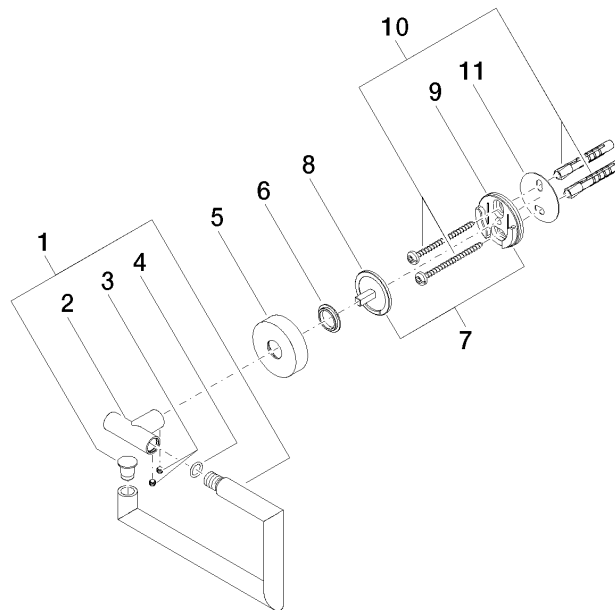

EDITION PRO Papierrollenhalter ohne Deckel - Schwarz matt

83 500 626

- Breite 150 mm
- Höhe 95 mm
- Rosette Ø 41 mm
- Ausladung 38 mm

	Schwarz matt	83 500 626-33
	Chrom	83 500 626-00
	Chrom gebürstet	83 500 626-93

EDITION PRO Papierrollenhalter ohne Deckel - Schwarz matt

83 500 626

mm [inches]

EDITION PRO Papierrollenhalter ohne Deckel - Schwarz matt

83 500 626

Ersatzteile für die
anderen
Oberflächenvarianten
finden Sie hier:
Chrom

Ersatzteilstückliste

Nr.	Artikelnummer	Benennung	Verbaumenge	Lieferzeit
1	90 28 22 626 00-33	Halter	1	30
2	05 17 97 561 01-33	Halter	1	30
3	90 31 11 038 00 90	Stift	1	2
4	90 14 10 060 00 90	Dichtung	1	2
5	08 27 97 500-33	Rosette	1	30
6	08 30 11 516 90	Ring	1	2
7	05 17 97 501 01 90	Befestigungssatz	1	2
8	08 17 97 559 90	Halter	1	2
9	08 17 97 501 07	Halter	1	2
10	05 30 31 025 00 90	Befestigungssatz	1	2
11	05 30 11 519 00 90	Scheibe	1	2