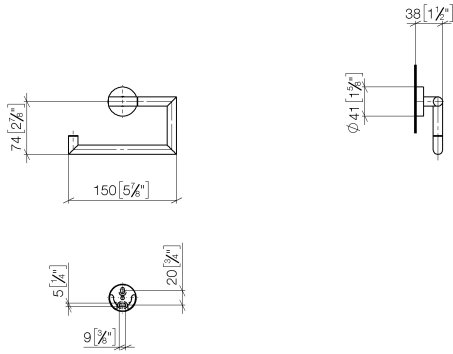

EDITION PRO Papierrollenhalter ohne Deckel - Schwarz matt

83 500 626

- Breite 150 mm
- Höhe 95 mm
- Rosette Ø 41 mm
- Ausladung 38 mm

	Schwarz matt	83 500 626-33
	Chrom	83 500 626-00
	Chrom gebürstet	83 500 626-93

EDITION PRO Papierrollenhalter ohne Deckel - Schwarz matt

83 500 626

mm [inches]

EDITION PRO Papierrollenhalter ohne Deckel - Schwarz matt

83 500 626

Ersatzteile für die
anderen
Oberflächenvarianten
finden Sie hier:
Chrom

Ersatzteilstückliste

Nr.	Artikelnummer	Benennung	Verbaumenge	Lieferzeit
1	90 28 22 626 00-33	Halter	1	30
2	05 17 97 561 01-33	Halter	1	30
3	90 31 11 038 00 90	Stift	1	2
4	90 14 10 060 00 90	Dichtung	1	2
5	08 27 97 500-33	Rosette	1	30
6	08 30 11 516 90	Ring	1	2
7	05 17 97 501 01 90	Befestigungssatz	1	2
8	08 17 97 559 90	Halter	1	2
9	08 17 97 501 07	Halter	1	2
10	05 30 31 025 00 90	Befestigungssatz	1	2
11	05 30 11 519 00 90	Scheibe	1	2