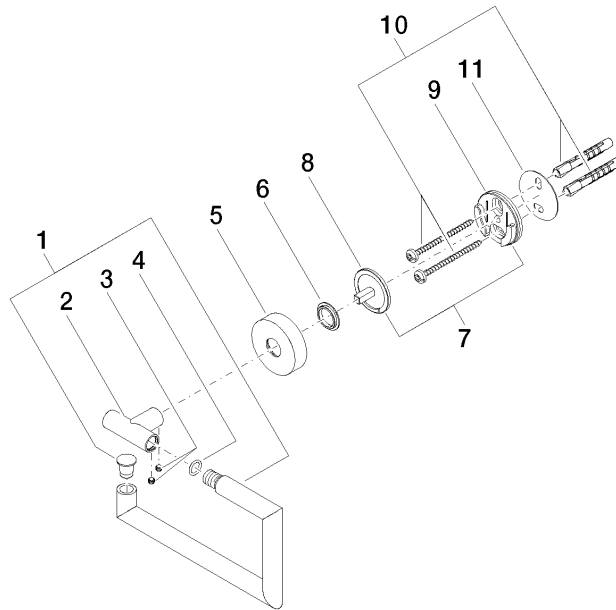

## EDITION PRO Papierrollenhalter ohne Deckel - Chrom gebürstet

---

83 500 626

- Breite 150 mm
- Höhe 95 mm
- Rosette Ø 41 mm
- Ausladung 38 mm

	Chrom gebürstet	83 500 626-93
	Chrom	83 500 626-00
	Schwarz matt	83 500 626-33

EDITION PRO Papierrollenhalter ohne Deckel - Chrom gebürstet

---

83 500 626

mm [inches]

**EDITION PRO Papierrollenhalter ohne Deckel - Chrom gebürstet**

83 500 626

Ersatzteile für die  
anderen  
Oberflächenvarianten  
finden Sie hier:  
Chrom

**Ersatzteilstückliste**

Nr.	Artikelnummer	Benennung	Verbaumenge	Lieferzeit
1	90 28 22 626 00-93	Halter	1	20
2	05 17 97 561 01-93	Halter	1	20
3	90 31 11 038 00 90	Stift	1	2
4	90 14 10 060 00 90	Dichtung	1	2
5	08 27 97 500-93	Rosette	1	20
6	08 30 11 516 90	Ring	1	2
7	05 17 97 501 01 90	Befestigungssatz	1	2
8	08 17 97 559 90	Halter	1	2
9	08 17 97 501 07	Halter	1	2
10	05 30 31 025 00 90	Befestigungssatz	1	2
11	05 30 11 519 00 90	Scheibe	1	2