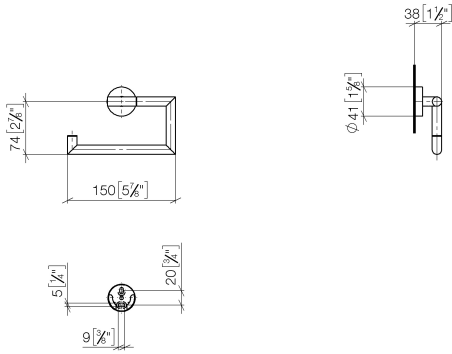

## EDITION PRO Papierrollenhalter ohne Deckel - Chrom gebürstet

---

83 500 626

- Breite 150 mm
- Höhe 95 mm
- Rosette Ø 41 mm
- Ausladung 38 mm

	Chrom gebürstet	83 500 626-93
	Chrom	83 500 626-00
	Schwarz matt	83 500 626-33

EDITION PRO Papierrollenhalter ohne Deckel - Chrom gebürstet

---

83 500 626

mm [inches]

**EDITION PRO Papierrollenhalter ohne Deckel - Chrom gebürstet**

83 500 626

Ersatzteile für die  
anderen  
Oberflächenvarianten  
finden Sie hier:  
Chrom

**Ersatzteilstückliste**

Nr.	Artikelnummer	Benennung	Verbaumenge	Lieferzeit
1	90 28 22 626 00-93	Halter	1	20
2	05 17 97 561 01-93	Halter	1	20
3	90 31 11 038 00 90	Stift	1	2
4	90 14 10 060 00 90	Dichtung	1	2
5	08 27 97 500-93	Rosette	1	20
6	08 30 11 516 90	Ring	1	2
7	05 17 97 501 01 90	Befestigungssatz	1	2
8	08 17 97 559 90	Halter	1	2
9	08 17 97 501 07	Halter	1	2
10	05 30 31 025 00 90	Befestigungssatz	1	2
11	05 30 11 519 00 90	Scheibe	1	2