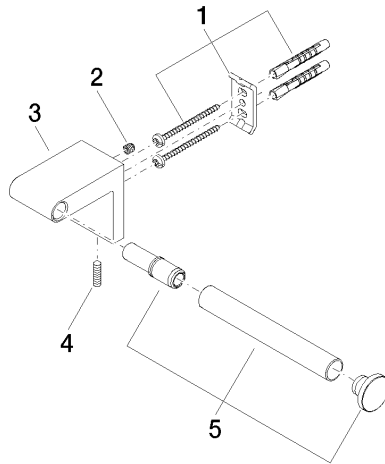

83 500 670

- Breite 166 mm
- Höhe 60 mm
- Ausladung 73 mm

	Chrom	83 500 670-00
	Platin gebürstet	83 500 670-06
	Dark Chrome	83 500 670-19
	Schwarz matt	83 500 670-33
	Chrom gebürstet	83 500 670-93

83 500 670

mm [inches]

83 500 670

Ersatzteile für die
anderen
Oberflächenvarianten
finden Sie hier: Platin
gebürstet

Ersatzteilstückliste

Nr.	Artikelnummer	Benennung	Verbaumenge	Lieferzeit
1	05 17 20 736 00 90	Befestigungssatz	1	2
2	09 31 11 049 90	Stift	1	2
3	08 17 67 502-00	Halter	1	10
4	04 31 11 113 00 90	Stift	1	2
5	90 28 22 650 00-00	Halter	1	10