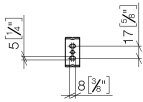

83 500 670

- Breite 166 mm
- Höhe 60 mm
- Ausladung 73 mm

	Chrom	83 500 670-00
	Platin gebürstet	83 500 670-06
	Dark Chrome	83 500 670-19
	Schwarz matt	83 500 670-33
	Chrom gebürstet	83 500 670-93

83 500 670

mm [inches]

83 500 670

Ersatzteile für die
anderen
Oberflächenvarianten
finden Sie hier: Platin
gebürstet

Ersatzteilstückliste

Nr.	Artikelnummer	Benennung	Verbaumenge	Lieferzeit
1	05 17 20 736 00 90	Befestigungssatz	1	2
2	09 31 11 049 90	Stift	1	2
3	08 17 67 502-00	Halter	1	10
4	04 31 11 113 00 90	Stift	1	2
5	90 28 22 650 00-00	Halter	1	10