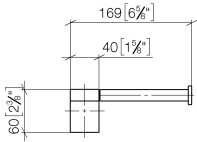

83 500 670

- Breite 166 mm
- Höhe 60 mm
- Ausladung 73 mm

	Chrom	83 500 670-00
	Platin gebürstet	83 500 670-06
	Dark Chrome	83 500 670-19
	Schwarz matt	83 500 670-33
	Chrom gebürstet	83 500 670-93

83 500 670

mm [inches]

83 500 670

Ersatzteile für die
anderen
Oberflächenvarianten
finden Sie hier: Platin
gebürstet

Ersatzteilstückliste

Nr.	Artikelnummer	Benennung	Verbaumenge	Lieferzeit
1	05 17 20 736 00 90	Befestigungssatz	1	2
2	09 31 11 049 90	Stift	1	2
3	08 17 67 502-00	Halter	1	10
4	04 31 11 113 00 90	Stift	1	2
5	90 28 22 650 00-00	Halter	1	10