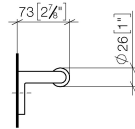

83 500 670

- Breite 166 mm
- Höhe 60 mm
- Ausladung 73 mm

	Platin gebürstet	83 500 670-06
	Chrom	83 500 670-00
	Dark Chrome	83 500 670-19
	Schwarz matt	83 500 670-33
	Chrom gebürstet	83 500 670-93

83 500 670

mm [inches]

83 500 670

Ersatzteile für die  
anderen  
Oberflächenvarianten  
finden Sie hier:  
Chrom

### Ersatzteilstückliste

Nr.	Artikelnummer	Benennung	Verbaumenge	Lieferzeit
1	05 17 20 736 00 90	Befestigungssatz	1	2
2	09 31 11 049 90	Stift	1	2
3	08 17 67 502-06	Halter	1	10
4	04 31 11 113 00 90	Stift	1	2
5	90 28 22 650 00-06	Halter	1	10