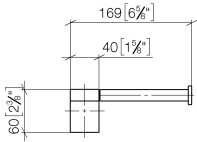

83 500 670

- Breite 166 mm
- Höhe 60 mm
- Ausladung 73 mm

	Platin gebürstet	83 500 670-06
	Chrom	83 500 670-00
	Dark Chrome	83 500 670-19
	Schwarz matt	83 500 670-33
	Chrom gebürstet	83 500 670-93

83 500 670

mm [inches]

83 500 670

Ersatzteile für die  
anderen  
Oberflächenvarianten  
finden Sie hier:  
Chrom