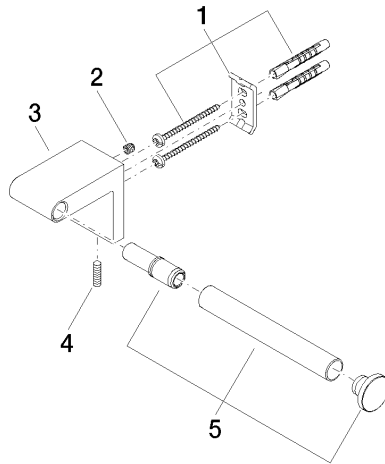

83 500 670

- Breite 166 mm
- Höhe 60 mm
- Ausladung 73 mm

	Platin gebürstet	83 500 670-06
	Chrom	83 500 670-00
	Dark Chrome	83 500 670-19
	Schwarz matt	83 500 670-33
	Chrom gebürstet	83 500 670-93

83 500 670

mm [inches]

83 500 670

Ersatzteile für die  
anderen  
Oberflächenvarianten  
finden Sie hier:  
Chrom

### Ersatzteilstückliste

Nr.	Artikelnummer	Benennung	Verbaumenge	Lieferzeit
1	05 17 20 736 00 90	Befestigungssatz	1	2
2	09 31 11 049 90	Stift	1	2
3	08 17 67 502-06	Halter	1	10
4	04 31 11 113 00 90	Stift	1	2
5	90 28 22 650 00-06	Halter	1	10