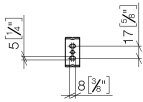

83 500 670

- Breite 166 mm
- Höhe 60 mm
- Ausladung 73 mm

	Platin gebürstet	83 500 670-06
	Chrom	83 500 670-00
	Dark Chrome	83 500 670-19
	Schwarz matt	83 500 670-33
	Chrom gebürstet	83 500 670-93

83 500 670

mm [inches]

83 500 670

Ersatzteile für die  
anderen  
Oberflächenvarianten  
finden Sie hier:  
Chrom

### Ersatzteilstückliste

Nr.	Artikelnummer	Benennung	Verbaumenge	Lieferzeit
1	05 17 20 736 00 90	Befestigungssatz	1	2
2	09 31 11 049 90	Stift	1	2
3	08 17 67 502-06	Halter	1	10
4	04 31 11 113 00 90	Stift	1	2
5	90 28 22 650 00-06	Halter	1	10