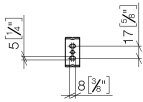

83 500 670

- Breite 166 mm
- Höhe 60 mm
- Ausladung 73 mm

	Dark Chrome	83 500 670-19
	Chrom	83 500 670-00
	Platin gebürstet	83 500 670-06
	Schwarz matt	83 500 670-33
	Chrom gebürstet	83 500 670-93

83 500 670

mm [inches]

83 500 670

Ersatzteile für die
anderen
Oberflächenvarianten
finden Sie hier:
Chrom