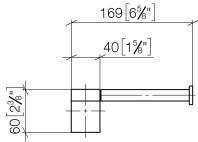

83 500 670

- Breite 166 mm
- Höhe 60 mm
- Ausladung 73 mm

	Dark Chrome	83 500 670-19
	Chrom	83 500 670-00
	Platin gebürstet	83 500 670-06
	Schwarz matt	83 500 670-33
	Chrom gebürstet	83 500 670-93

83 500 670

mm [inches]

83 500 670

Ersatzteile für die
anderen
Oberflächenvarianten
finden Sie hier:
Chrom