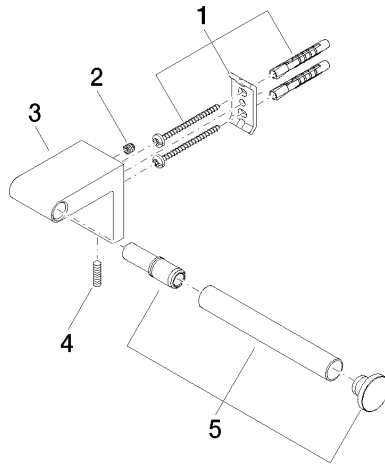

83 500 670

- Breite 166 mm
- Höhe 60 mm
- Ausladung 73 mm

	Chrom gebürstet	83 500 670-93
	Chrom	83 500 670-00
	Platin gebürstet	83 500 670-06
	Dark Chrome	83 500 670-19
	Schwarz matt	83 500 670-33

83 500 670

mm [inches]

83 500 670

Ersatzteile für die
anderen
Oberflächenvarianten
finden Sie hier:
Chrom

Ersatzteilstückliste

Nr.	Artikelnummer	Benennung	Verbaumenge	Lieferzeit
1	05 17 20 736 00 90	Befestigungssatz	1	2
2	09 31 11 049 90	Stift	1	2
3	08 17 67 502-93	Halter	1	20
4	04 31 11 113 00 90	Stift	1	2
5	90 28 22 650 00-93	Halter	1	20