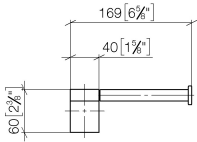

83 500 670

- Breite 166 mm
- Höhe 60 mm
- Ausladung 73 mm

	Chrom gebürstet	83 500 670-93
	Chrom	83 500 670-00
	Platin gebürstet	83 500 670-06
	Dark Chrome	83 500 670-19
	Schwarz matt	83 500 670-33

83 500 670

mm [inches]

83 500 670

Ersatzteile für die
anderen
Oberflächenvarianten
finden Sie hier:
Chrom

Ersatzteilstückliste

Nr.	Artikelnummer	Benennung	Verbaumenge	Lieferzeit
1	05 17 20 736 00 90	Befestigungssatz	1	2
2	09 31 11 049 90	Stift	1	2
3	08 17 67 502-93	Halter	1	20
4	04 31 11 113 00 90	Stift	1	2
5	90 28 22 650 00-93	Halter	1	20