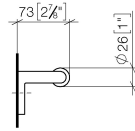

83 500 670

- Breite 166 mm
- Höhe 60 mm
- Ausladung 73 mm

	Chrom gebürstet	83 500 670-93
	Chrom	83 500 670-00
	Platin gebürstet	83 500 670-06
	Dark Chrome	83 500 670-19
	Schwarz matt	83 500 670-33

83 500 670

mm [inches]

83 500 670

Ersatzteile für die
anderen
Oberflächenvarianten
finden Sie hier:
Chrom

Ersatzteilstückliste

Nr.	Artikelnummer	Benennung	Verbaumenge	Lieferzeit
1	05 17 20 736 00 90	Befestigungssatz	1	2
2	09 31 11 049 90	Stift	1	2
3	08 17 67 502-93	Halter	1	20
4	04 31 11 113 00 90	Stift	1	2
5	90 28 22 650 00-93	Halter	1	20