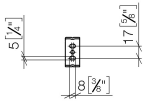

83 500 670

- Breite 166 mm
- Höhe 60 mm
- Ausladung 73 mm

	Chrom gebürstet	83 500 670-93
	Chrom	83 500 670-00
	Platin gebürstet	83 500 670-06
	Dark Chrome	83 500 670-19
	Schwarz matt	83 500 670-33

83 500 670

mm [inches]

83 500 670

Ersatzteile für die
anderen
Oberflächenvarianten
finden Sie hier:
Chrom

Ersatzteilstückliste

Nr.	Artikelnummer	Benennung	Verbaumenge	Lieferzeit
1	05 17 20 736 00 90	Befestigungssatz	1	2
2	09 31 11 049 90	Stift	1	2
3	08 17 67 502-93	Halter	1	20
4	04 31 11 113 00 90	Stift	1	2
5	90 28 22 650 00-93	Halter	1	20