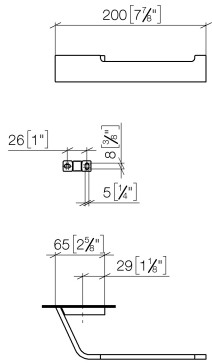

83 500 705

- Breite 200 mm
- Höhe 35 mm
- Ausladung 70 mm

	Chrom	83 500 705-00
	Platin gebürstet	83 500 705-06
	Dark Chrome	83 500 705-19
	Champagne gebürstet (22kt Gold)	83 500 705-46
	Champagne (22kt Gold)	83 500 705-47
	Dark Platinum gebürstet	83 500 705-99

83 500 705

mm [inches]

83 500 705

Ersatzteile für die
anderen
Oberflächenvarianten
finden Sie hier: Platin
gebürstet

Ersatzteilstückliste

Nr.	Artikelnummer	Benennung	Verbaumenge	Lieferzeit
1	05 17 20 758 00 90	Befestigungssatz	1	2
2	09 30 30 191 90	Schraube	3	2
3	08 17 70 500-00	Halter	1	10
4	08 17 70 553-00	Halter	1	10
5	04 31 11 113 00 90	Stift	1	2