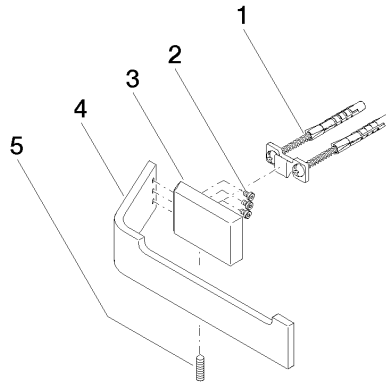

83 500 705

- Breite 200 mm
- Höhe 35 mm
- Ausladung 70 mm

	Chrom	83 500 705-00
	Platin gebürstet	83 500 705-06
	Dark Chrome	83 500 705-19
	Champagne gebürstet (22kt Gold)	83 500 705-46
	Champagne (22kt Gold)	83 500 705-47
	Dark Platinum gebürstet	83 500 705-99

83 500 705

mm [inches]

83 500 705

Ersatzteile für die
anderen
Oberflächenvarianten
finden Sie hier: Platin
gebürstet

Ersatzteilstückliste

Nr.	Artikelnummer	Benennung	Verbaumenge	Lieferzeit
1	05 17 20 758 00 90	Befestigungssatz	1	2
2	09 30 30 191 90	Schraube	3	2
3	08 17 70 500-00	Halter	1	10
4	08 17 70 553-00	Halter	1	10
5	04 31 11 113 00 90	Stift	1	2