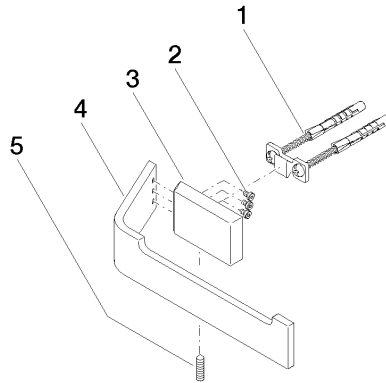

83 500 705

- Breite 200 mm
- Höhe 35 mm
- Ausladung 70 mm

	Platin gebürstet	83 500 705-06
	Chrom	83 500 705-00
	Dark Chrome	83 500 705-19
	Champagne gebürstet (22kt Gold)	83 500 705-46
	Champagne (22kt Gold)	83 500 705-47
	Dark Platinum gebürstet	83 500 705-99

83 500 705

mm [inches]

83 500 705

Ersatzteile für die
anderen
Oberflächenvarianten
finden Sie hier:
Chrom

Ersatzteilstückliste

Nr.	Artikelnummer	Benennung	Verbaumenge	Lieferzeit
1	05 17 20 758 00 90	Befestigungssatz	1	2
2	09 30 30 191 90	Schraube	3	2
3	08 17 70 500-06	Halter	1	10
4	08 17 70 553-06	Halter	1	10
5	04 31 11 113 00 90	Stift	1	2