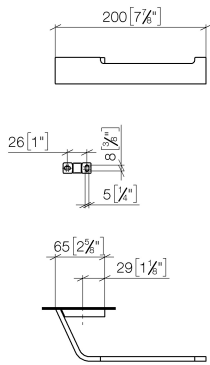

83 500 705

- Breite 200 mm
- Höhe 35 mm
- Ausladung 70 mm

	Platin gebürstet	83 500 705-06
	Chrom	83 500 705-00
	Dark Chrome	83 500 705-19
	Champagne gebürstet (22kt Gold)	83 500 705-46
	Champagne (22kt Gold)	83 500 705-47
	Dark Platinum gebürstet	83 500 705-99

83 500 705

mm [inches]

83 500 705

Ersatzteile für die
anderen
Oberflächenvarianten
finden Sie hier:
Chrom

Ersatzteilstückliste

Nr.	Artikelnummer	Benennung	Verbaumenge	Lieferzeit
1	05 17 20 758 00 90	Befestigungssatz	1	2
2	09 30 30 191 90	Schraube	3	2
3	08 17 70 500-06	Halter	1	10
4	08 17 70 553-06	Halter	1	10
5	04 31 11 113 00 90	Stift	1	2