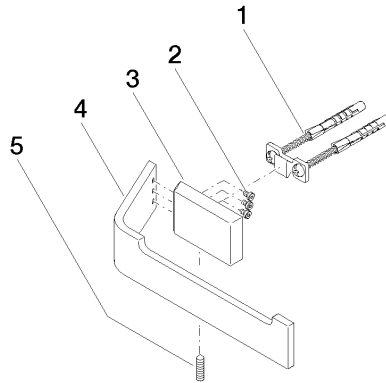

83 500 705

- Breite 200 mm
- Höhe 35 mm
- Ausladung 70 mm

	Dark Chrome	83 500 705-19
	Chrom	83 500 705-00
	Platin gebürstet	83 500 705-06
	Champagne gebürstet (22kt Gold)	83 500 705-46
	Champagne (22kt Gold)	83 500 705-47
	Dark Platinum gebürstet	83 500 705-99

83 500 705

mm [inches]

83 500 705

Ersatzteile für die
anderen
Oberflächenvarianten
finden Sie hier:
Chrom

Ersatzteilstückliste

Nr.	Artikelnummer	Benennung	Verbaumenge	Lieferzeit
1	05 17 20 758 00 90	Befestigungssatz	1	2
2	09 30 30 191 90	Schraube	3	2
3	08 17 70 500-19	Halter	1	60
4	08 17 70 553-19	Halter	1	60
5	04 31 11 113 00 90	Stift	1	2