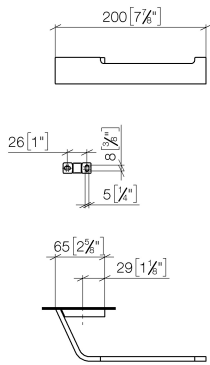

83 500 705

- Breite 200 mm
- Höhe 35 mm
- Ausladung 70 mm

	Dark Chrome	83 500 705-19
	Chrom	83 500 705-00
	Platin gebürstet	83 500 705-06
	Champagne gebürstet (22kt Gold)	83 500 705-46
	Champagne (22kt Gold)	83 500 705-47
	Dark Platinum gebürstet	83 500 705-99

83 500 705

mm [inches]

83 500 705

Ersatzteile für die
anderen
Oberflächenvarianten
finden Sie hier:
Chrom

Ersatzteilstückliste

Nr.	Artikelnummer	Benennung	Verbaumenge	Lieferzeit
1	05 17 20 758 00 90	Befestigungssatz	1	2
2	09 30 30 191 90	Schraube	3	2
3	08 17 70 500-19	Halter	1	60
4	08 17 70 553-19	Halter	1	60
5	04 31 11 113 00 90	Stift	1	2