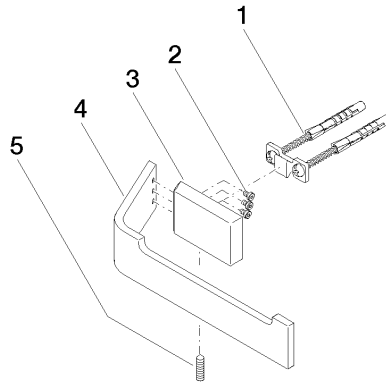

83 500 705

- Breite 200 mm
- Höhe 35 mm
- Ausladung 70 mm

	Champagne gebürstet (22kt Gold)	83 500 705-46
	Chrom	83 500 705-00
	Platin gebürstet	83 500 705-06
	Dark Chrome	83 500 705-19
	Champagne (22kt Gold)	83 500 705-47
	Dark Platinum gebürstet	83 500 705-99

83 500 705

mm [inches]

83 500 705

Ersatzteile für die
anderen
Oberflächenvarianten
finden Sie hier:
Chrom

Ersatzteilstückliste

Nr.	Artikelnummer	Benennung	Verbaumenge	Lieferzeit
1	05 17 20 758 00 90	Befestigungssatz	1	2
2	09 30 30 191 90	Schraube	3	2
3	08 17 70 500-46	Halter	1	60
4	08 17 70 553-46	Halter	1	60
5	04 31 11 113 00 90	Stift	1	2