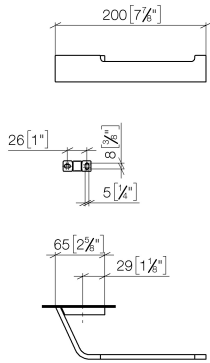

83 500 705

- Breite 200 mm
- Höhe 35 mm
- Ausladung 70 mm

	Champagne gebürstet (22kt Gold)	83 500 705-46
	Chrom	83 500 705-00
	Platin gebürstet	83 500 705-06
	Dark Chrome	83 500 705-19
	Champagne (22kt Gold)	83 500 705-47
	Dark Platinum gebürstet	83 500 705-99

83 500 705

mm [inches]

83 500 705

Ersatzteile für die
anderen
Oberflächenvarianten
finden Sie hier:
Chrom

Ersatzteilstückliste

Nr.	Artikelnummer	Benennung	Verbaumenge	Lieferzeit
1	05 17 20 758 00 90	Befestigungssatz	1	2
2	09 30 30 191 90	Schraube	3	2
3	08 17 70 500-46	Halter	1	60
4	08 17 70 553-46	Halter	1	60
5	04 31 11 113 00 90	Stift	1	2