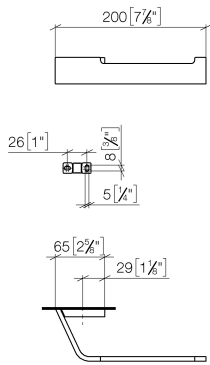

83 500 705

- Breite 200 mm
- Höhe 35 mm
- Ausladung 70 mm

	Champagne (22kt Gold)	83 500 705-47
	Chrom	83 500 705-00
	Platin gebürstet	83 500 705-06
	Dark Chrome	83 500 705-19
	Champagne gebürstet (22kt Gold)	83 500 705-46
	Dark Platinum gebürstet	83 500 705-99

83 500 705

mm [inches]

83 500 705

Ersatzteile für die
anderen
Oberflächenvarianten
finden Sie hier:
Chrom

Ersatzteilstückliste

Nr.	Artikelnummer	Benennung	Verbaumenge	Lieferzeit
1	05 17 20 758 00 90	Befestigungssatz	1	2
2	09 30 30 191 90	Schraube	3	2
3	08 17 70 500-47	Halter	1	60
4	08 17 70 553-47	Halter	1	60
5	04 31 11 113 00 90	Stift	1	2