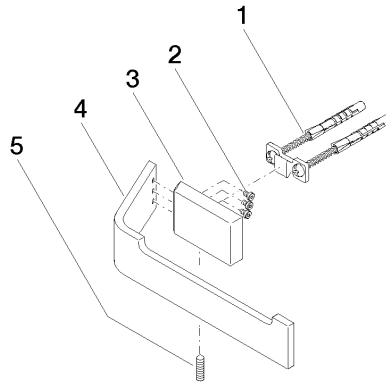

83 500 705

- Breite 200 mm
- Höhe 35 mm
- Ausladung 70 mm

	Champagne (22kt Gold)	83 500 705-47
	Chrom	83 500 705-00
	Platin gebürstet	83 500 705-06
	Dark Chrome	83 500 705-19
	Champagne gebürstet (22kt Gold)	83 500 705-46
	Dark Platinum gebürstet	83 500 705-99

83 500 705

mm [inches]

83 500 705

Ersatzteile für die
anderen
Oberflächenvarianten
finden Sie hier:
Chrom

Ersatzteilstückliste

Nr.	Artikelnummer	Benennung	Verbaumenge	Lieferzeit
1	05 17 20 758 00 90	Befestigungssatz	1	2
2	09 30 30 191 90	Schraube	3	2
3	08 17 70 500-47	Halter	1	60
4	08 17 70 553-47	Halter	1	60
5	04 31 11 113 00 90	Stift	1	2