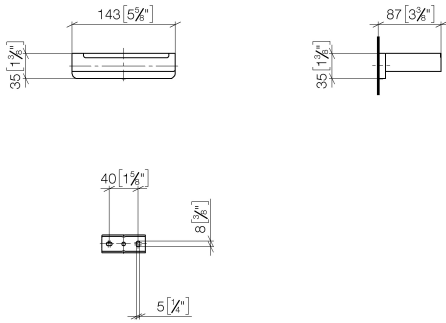

83 500 710

- Breite 140 mm
- Höhe 35 mm
- Ausladung 87 mm

Chrom

83 500 710-00

Platin gebürstet

83 500 710-06

83 500 710

mm [inches]

83 500 710

Ersatzteile für die
anderen
Oberflächenvarianten
finden Sie hier: Platin
gebürstet

Ersatzteilstückliste

Nr.	Artikelnummer	Benennung	Verbaumenge	Lieferzeit
1	05 17 20 718 00 90	Befestigungssatz	1	2
2	90 30 30 059 00 90	Schraube	1	2
3	08 17 71 505-00	Halter	1	10
4	90 31 11 112 00 90	Stift	1	2
5	08 17 71 555-00	Halter	1	10