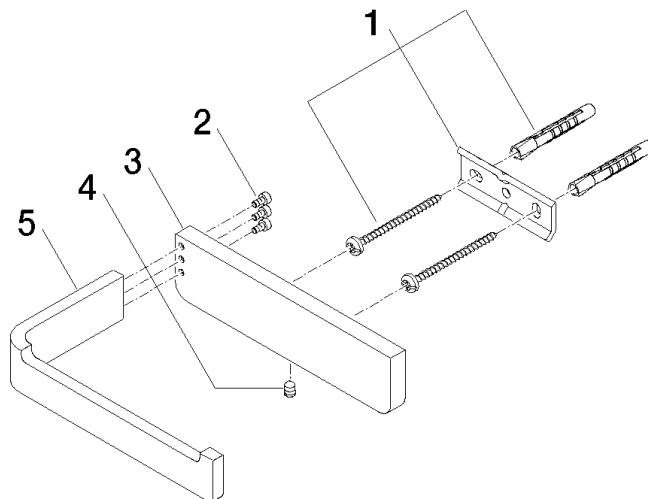

83 500 710

- Breite 140 mm
- Höhe 35 mm
- Ausladung 87 mm

Chrom

83 500 710-00

Platin gebürstet

83 500 710-06

83 500 710

mm [inches]

83 500 710

Ersatzteile für die
anderen
Oberflächenvarianten
finden Sie hier: Platin
gebürstet

Ersatzteilstückliste

Nr.	Artikelnummer	Benennung	Verbaumenge	Lieferzeit
1	05 17 20 718 00 90	Befestigungssatz	1	2
2	90 30 30 059 00 90	Schraube	1	2
3	08 17 71 505-00	Halter	1	10
4	90 31 11 112 00 90	Stift	1	2
5	08 17 71 555-00	Halter	1	10