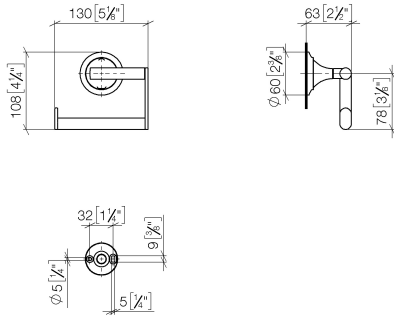

83 500 809

- Breite 130 mm
- Höhe 108 mm
- Rosette Ø 60 mm
- Ausladung 63 mm

	Platin gebürstet	83 500 809-06
	Chrom	83 500 809-00
	Platin	83 500 809-08
	Dark Chrome	83 500 809-19
	Messing gebürstet (23kt Gold)	83 500 809-28
	Bronze gebürstet	83 500 809-42
	Champagne gebürstet (22kt Gold)	83 500 809-46
	Champagne (22kt Gold)	83 500 809-47
	Dark Platinum gebürstet	83 500 809-99

83 500 809

mm [inches]

83 500 809

Ersatzteile für die
anderen
Oberflächenvarianten
finden Sie hier:
Chrom

Ersatzteilstückliste

Nr.	Artikelnummer	Benennung	Verbaumenge	Lieferzeit
1	05 30 31 025 00 90	Befestigungssatz	1	2
2	90 17 20 759 00 90	Scheibe	1	2