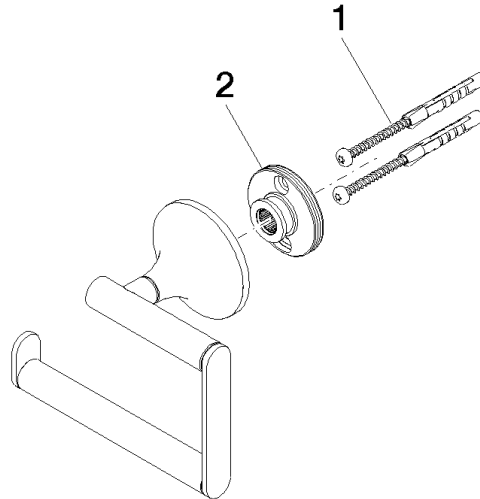

83 500 809

- Breite 130 mm
- Höhe 108 mm
- Rosette Ø 60 mm
- Ausladung 63 mm

	Platin gebürstet	83 500 809-06
	Chrom	83 500 809-00
	Platin	83 500 809-08
	Dark Chrome	83 500 809-19
	Messing gebürstet (23kt Gold)	83 500 809-28
	Bronze gebürstet	83 500 809-42
	Champagne gebürstet (22kt Gold)	83 500 809-46
	Champagne (22kt Gold)	83 500 809-47
	Dark Platinum gebürstet	83 500 809-99

83 500 809

mm [inches]

83 500 809

Ersatzteile für die
anderen
Oberflächenvarianten
finden Sie hier:
Chrom

Ersatzteilstückliste

Nr.	Artikelnummer	Benennung	Verbaumenge	Lieferzeit
1	05 30 31 025 00 90	Befestigungssatz	1	2
2	90 17 20 759 00 90	Scheibe	1	2