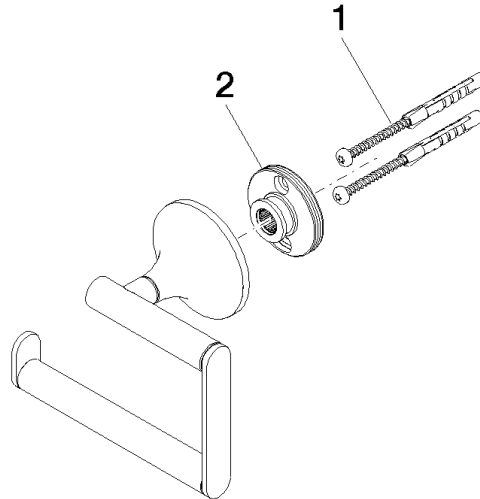

83 500 809

- Breite 130 mm
- Höhe 108 mm
- Rosette Ø 60 mm
- Ausladung 63 mm

	Platin	83 500 809-08
	Chrom	83 500 809-00
	Platin gebürstet	83 500 809-06
	Dark Chrome	83 500 809-19
	Messing gebürstet (23kt Gold)	83 500 809-28
	Bronze gebürstet	83 500 809-42
	Champagne gebürstet (22kt Gold)	83 500 809-46
	Champagne (22kt Gold)	83 500 809-47
	Dark Platinum gebürstet	83 500 809-99

83 500 809

mm [inches]

83 500 809

Ersatzteile für die  
anderen  
Oberflächenvarianten  
finden Sie hier:  
Chrom

### Ersatzteilstückliste

Nr.	Artikelnummer	Benennung	Verbaumenge	Lieferzeit
1	05 30 31 025 00 90	Befestigungssatz	1	2
2	90 17 20 759 00 90	Scheibe	1	2