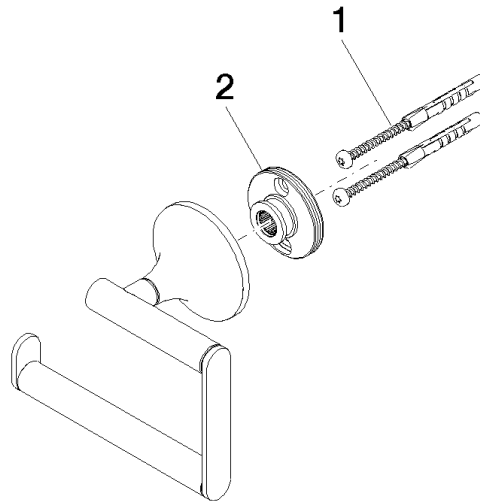

83 500 809

- Breite 130 mm
- Höhe 108 mm
- Rosette Ø 60 mm
- Ausladung 63 mm

	Dark Chrome	83 500 809-19
	Chrom	83 500 809-00
	Platin gebürstet	83 500 809-06
	Platin	83 500 809-08
	Messing gebürstet (23kt Gold)	83 500 809-28
	Bronze gebürstet	83 500 809-42
	Champagne gebürstet (22kt Gold)	83 500 809-46
	Champagne (22kt Gold)	83 500 809-47
	Dark Platinum gebürstet	83 500 809-99

83 500 809

mm [inches]

83 500 809

Ersatzteile für die  
anderen  
Oberflächenvarianten  
finden Sie hier:  
Chrom

### Ersatzteilstückliste

Nr.	Artikelnummer	Benennung	Verbaumenge	Lieferzeit
1	05 30 31 025 00 90	Befestigungssatz	1	2
2	90 17 20 759 00 90	Scheibe	1	2