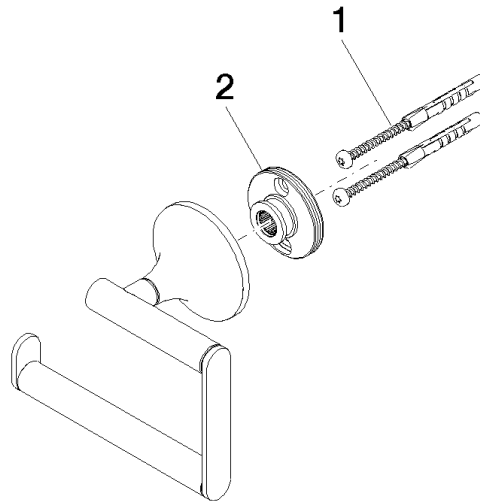

83 500 809

- Breite 130 mm
- Höhe 108 mm
- Rosette Ø 60 mm
- Ausladung 63 mm

	Messing gebürstet (23kt Gold)	83 500 809-28
	Chrom	83 500 809-00
	Platin gebürstet	83 500 809-06
	Platin	83 500 809-08
	Dark Chrome	83 500 809-19
	Bronze gebürstet	83 500 809-42
	Champagne gebürstet (22kt Gold)	83 500 809-46
	Champagne (22kt Gold)	83 500 809-47
	Dark Platinum gebürstet	83 500 809-99

83 500 809

mm [inches]

83 500 809

Ersatzteile für die
anderen
Oberflächenvarianten
finden Sie hier:
Chrom

Ersatzteilstückliste

Nr.	Artikelnummer	Benennung	Verbaumenge	Lieferzeit
1	05 30 31 025 00 90	Befestigungssatz	1	2
2	90 17 20 759 00 90	Scheibe	1	2