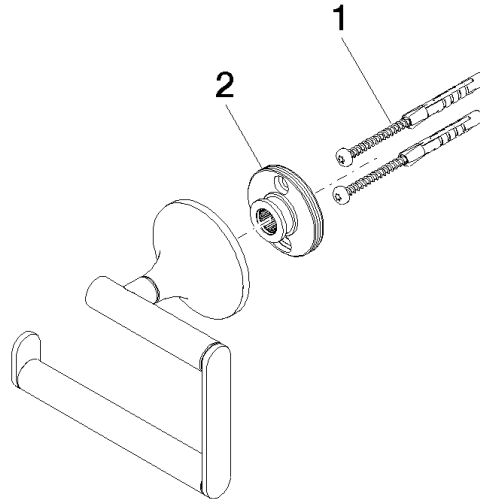

83 500 809

- Breite 130 mm
- Höhe 108 mm
- Rosette Ø 60 mm
- Ausladung 63 mm

	Bronze gebürstet	83 500 809-42
	Chrom	83 500 809-00
	Platin gebürstet	83 500 809-06
	Platin	83 500 809-08
	Dark Chrome	83 500 809-19
	Messing gebürstet (23kt Gold)	83 500 809-28
	Champagne gebürstet (22kt Gold)	83 500 809-46
	Champagne (22kt Gold)	83 500 809-47
	Dark Platin gebürstet	83 500 809-99

83 500 809

mm [inches]

83 500 809

Ersatzteile für die
anderen
Oberflächenvarianten
finden Sie hier:
Chrom

Ersatzteilstückliste

Nr.	Artikelnummer	Benennung	Verbaumenge	Lieferzeit
1	05 30 31 025 00 90	Befestigungssatz	1	2
2	90 17 20 759 00 90	Scheibe	1	2