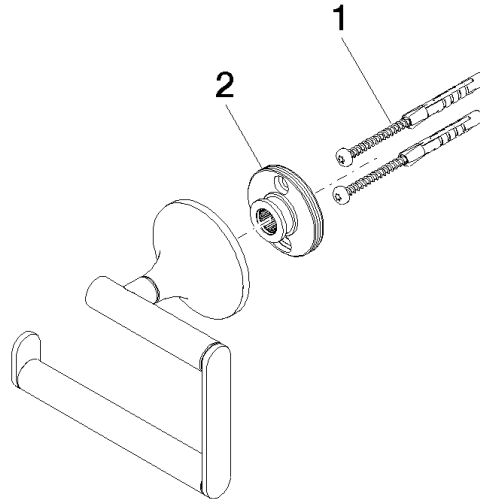

83 500 809

- Breite 130 mm
- Höhe 108 mm
- Rosette Ø 60 mm
- Ausladung 63 mm

| | | |
|---|---------------------------------|---------------|
|  | Champagne gebürstet (22kt Gold) | 83 500 809-46 |
|  | Chrom | 83 500 809-00 |
|  | Platin gebürstet | 83 500 809-06 |
|  | Platin | 83 500 809-08 |
|  | Dark Chrome | 83 500 809-19 |
|  | Messing gebürstet (23kt Gold) | 83 500 809-28 |
|  | Bronze gebürstet | 83 500 809-42 |
|  | Champagne (22kt Gold) | 83 500 809-47 |
|  | Dark Platinum gebürstet | 83 500 809-99 |

83 500 809

mm [inches]

83 500 809

Ersatzteile für die
anderen
Oberflächenvarianten
finden Sie hier:
Chrom

Ersatzteilstückliste

| Nr. | Artikelnummer | Benennung | Verbaumenge | Lieferzeit |
|-----|--------------------|------------------|-------------|------------|
| 1 | 05 30 31 025 00 90 | Befestigungssatz | 1 | 2 |
| 2 | 90 17 20 759 00 90 | Scheibe | 1 | 2 |