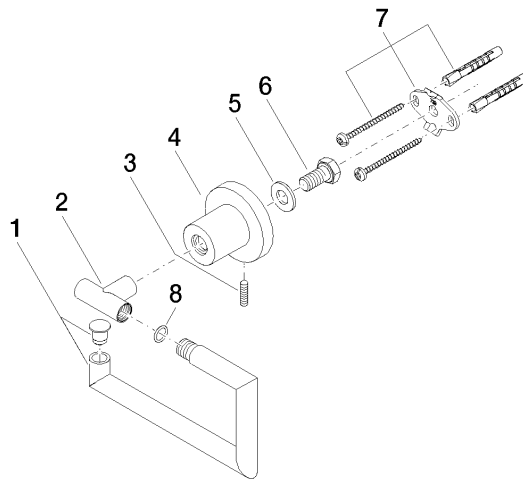

83 500 892

- Breite 152 mm
- Höhe 100 mm
- Rosette Ø 55 mm
- Ausladung 72 mm

	Chrom	83 500 892-00
	Platin gebürstet	83 500 892-06
	Platin	83 500 892-08
	Dark Chrome	83 500 892-19
	Messing gebürstet (23kt Gold)	83 500 892-28
	Schwarz matt	83 500 892-33
	Champagne gebürstet (22kt Gold)	83 500 892-46
	Champagne (22kt Gold)	83 500 892-47
	Chrom gebürstet	83 500 892-93
	Dark Platinum gebürstet	83 500 892-99

83 500 892

mm [inches]

83 500 892

Ersatzteile für die
anderen
Oberflächenvarianten
finden Sie hier: Platin
gebürstet

Ersatzteilstückliste

Nr.	Artikelnummer	Benennung	Verbaumenge	Lieferzeit
1	90 28 22 640 00-00	Halter	1	10
2	05 17 89 552 00-00	Halter	1	10
3	04 31 11 113 00 90	Stift	1	2
4	08 17 89 505-00	Halter	1	10
5	09 30 11 046 90	Scheibe	1	2
6	09 30 30 071 90	Schraube	1	2
7	05 17 20 739 00 90	Befestigungssatz	1	2
8	09 14 10 042 90	Dichtung	1	2