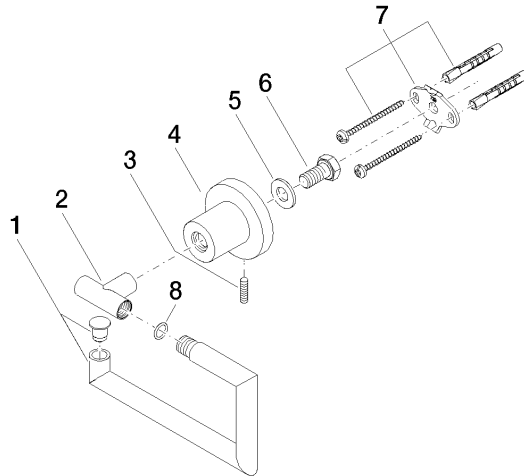

83 500 892

- Breite 152 mm
- Höhe 100 mm
- Rosette Ø 55 mm
- Ausladung 72 mm

	Platin gebürstet	83 500 892-06
	Chrom	83 500 892-00
	Platin	83 500 892-08
	Dark Chrome	83 500 892-19
	Messing gebürstet (23kt Gold)	83 500 892-28
	Schwarz matt	83 500 892-33
	Champagne gebürstet (22kt Gold)	83 500 892-46
	Champagne (22kt Gold)	83 500 892-47
	Chrom gebürstet	83 500 892-93
	Dark Platin gebürstet	83 500 892-99

83 500 892

mm [inches]

83 500 892

Ersatzteile für die
anderen
Oberflächenvarianten
finden Sie hier:
Chrom

Ersatzteilstückliste

Nr.	Artikelnummer	Benennung	Verbaumenge	Lieferzeit
1	90 28 22 640 00-06	Halter	1	-
Ersatzteil nicht mehr bestellbar, bitte bestellen Sie den Nachfolgeartikel				
2	05 17 89 552 00-06	Halter	1	10
3	04 31 11 113 00 90	Stift	1	2
4	08 17 89 505-06	Halter	1	10
5	09 30 11 046 90	Scheibe	1	2
6	09 30 30 071 90	Schraube	1	2
7	05 17 20 739 00 90	Befestigungssatz	1	2
8	09 14 10 042 90	Dichtung	1	2