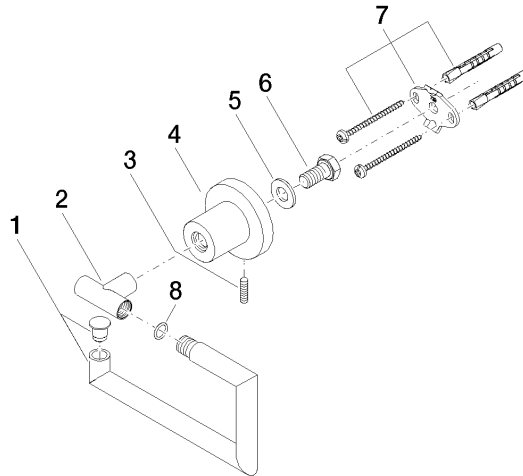

83 500 892

- Breite 152 mm
- Höhe 100 mm
- Rosette Ø 55 mm
- Ausladung 72 mm

	Platin	83 500 892-08
	Chrom	83 500 892-00
	Platin gebürstet	83 500 892-06
	Dark Chrome	83 500 892-19
	Messing gebürstet (23kt Gold)	83 500 892-28
	Schwarz matt	83 500 892-33
	Champagne gebürstet (22kt Gold)	83 500 892-46
	Champagne (22kt Gold)	83 500 892-47
	Chrom gebürstet	83 500 892-93
	Dark Platin gebürstet	83 500 892-99

83 500 892

mm [inches]

83 500 892

Ersatzteile für die
anderen
Oberflächenvarianten
finden Sie hier:
Chrom

Ersatzteilstückliste

Nr.	Artikelnummer	Benennung	Verbaumenge	Lieferzeit
1	90 28 22 640 00-08	Halter	1	-
Ersatzteil nicht mehr bestellbar, bitte bestellen Sie den Nachfolgeartikel				
2	05 17 89 552 00-08	Halter	1	40
3	04 31 11 113 00 90	Stift	1	2
4	08 17 89 505-08	Halter	1	40
5	09 30 11 046 90	Scheibe	1	2
6	09 30 30 071 90	Schraube	1	2
7	05 17 20 739 00 90	Befestigungssatz	1	2
8	09 14 10 042 90	Dichtung	1	2