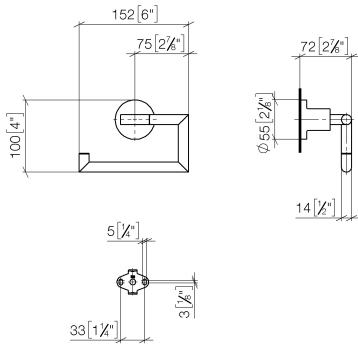

83 500 892

- Breite 152 mm
- Höhe 100 mm
- Rosette Ø 55 mm
- Ausladung 72 mm

	Dark Chrome	83 500 892-19
	Chrom	83 500 892-00
	Platin gebürstet	83 500 892-06
	Platin	83 500 892-08
	Messing gebürstet (23kt Gold)	83 500 892-28
	Schwarz matt	83 500 892-33
	Champagne gebürstet (22kt Gold)	83 500 892-46
	Champagne (22kt Gold)	83 500 892-47
	Chrom gebürstet	83 500 892-93
	Dark Platin gebürstet	83 500 892-99

83 500 892

mm [inches]

83 500 892

Ersatzteile für die
anderen
Oberflächenvarianten
finden Sie hier:
Chrom