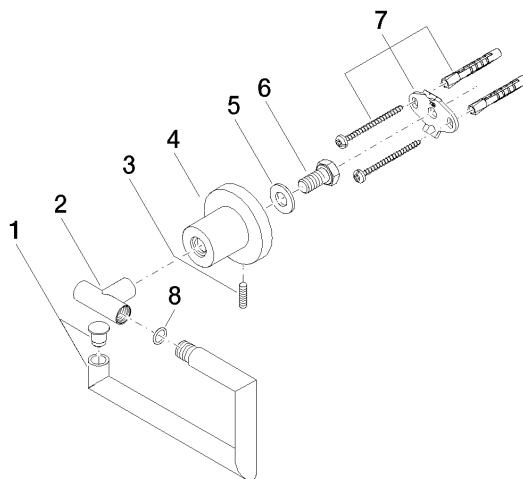

83 500 892

- Breite 152 mm
- Höhe 100 mm
- Rosette Ø 55 mm
- Ausladung 72 mm

	Messing gebürstet (23kt Gold)	83 500 892-28
	Chrom	83 500 892-00
	Platin gebürstet	83 500 892-06
	Platin	83 500 892-08
	Dark Chrome	83 500 892-19
	Schwarz matt	83 500 892-33
	Champagne gebürstet (22kt Gold)	83 500 892-46
	Champagne (22kt Gold)	83 500 892-47
	Chrom gebürstet	83 500 892-93
	Dark Platin gebürstet	83 500 892-99

83 500 892

mm [inches]

83 500 892

Ersatzteile für die  
anderen  
Oberflächenvarianten  
finden Sie hier:  
Chrom

### Ersatzteilstückliste

Nr.	Artikelnummer	Benennung	Verbaumenge	Lieferzeit
1	90 28 22 640 00-28	Halter	1	20
2	05 17 89 552 00-28	Halter	1	20
3	04 31 11 113 00 90	Stift	1	2
4	08 17 89 505-28	Halter	1	20
5	09 30 11 046 90	Scheibe	1	2
6	09 30 30 071 90	Schraube	1	2
7	05 17 20 739 00 90	Befestigungssatz	1	2
8	09 14 10 042 90	Dichtung	1	2