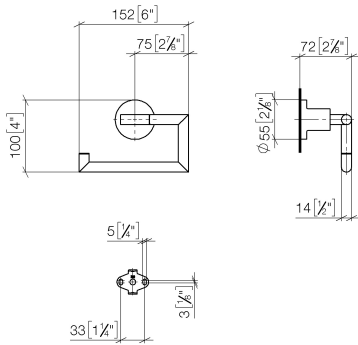

83 500 892

- Breite 152 mm
- Höhe 100 mm
- Rosette Ø 55 mm
- Ausladung 72 mm

	Messing gebürstet (23kt Gold)	83 500 892-28
	Chrom	83 500 892-00
	Platin gebürstet	83 500 892-06
	Platin	83 500 892-08
	Dark Chrome	83 500 892-19
	Schwarz matt	83 500 892-33
	Champagne gebürstet (22kt Gold)	83 500 892-46
	Champagne (22kt Gold)	83 500 892-47
	Chrom gebürstet	83 500 892-93
	Dark Platin gebürstet	83 500 892-99

83 500 892

mm [inches]

83 500 892

Ersatzteile für die  
anderen  
Oberflächenvarianten  
finden Sie hier:  
Chrom

### Ersatzteilstückliste

Nr.	Artikelnummer	Benennung	Verbaumenge	Lieferzeit
1	90 28 22 640 00-28	Halter	1	20
2	05 17 89 552 00-28	Halter	1	20
3	04 31 11 113 00 90	Stift	1	2
4	08 17 89 505-28	Halter	1	20
5	09 30 11 046 90	Scheibe	1	2
6	09 30 30 071 90	Schraube	1	2
7	05 17 20 739 00 90	Befestigungssatz	1	2
8	09 14 10 042 90	Dichtung	1	2