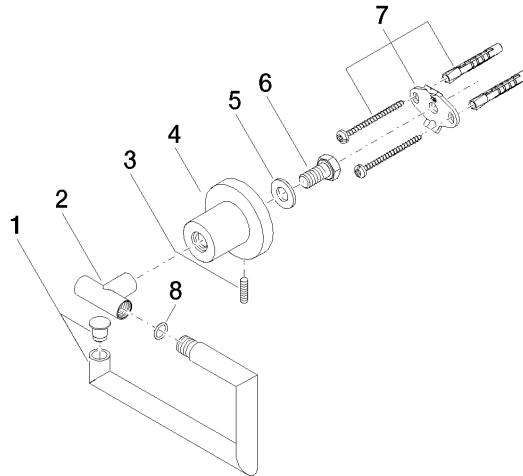

83 500 892

- Breite 152 mm
- Höhe 100 mm
- Rosette Ø 55 mm
- Ausladung 72 mm

	Champagne gebürstet (22kt Gold)	83 500 892-46
	Chrom	83 500 892-00
	Platin gebürstet	83 500 892-06
	Platin	83 500 892-08
	Dark Chrome	83 500 892-19
	Messing gebürstet (23kt Gold)	83 500 892-28
	Schwarz matt	83 500 892-33
	Champagne (22kt Gold)	83 500 892-47
	Chrom gebürstet	83 500 892-93
	Dark Platinum gebürstet	83 500 892-99

83 500 892

mm [inches]

83 500 892

Ersatzteile für die
anderen
Oberflächenvarianten
finden Sie hier:
Chrom

Ersatzteilstückliste

Nr.	Artikelnummer	Benennung	Verbaumenge	Lieferzeit
1	90 28 22 640 00-46	Halter	1	30
2	05 17 89 552 00-46	Halter	1	30
3	04 31 11 113 00 90	Stift	1	2
4	08 17 89 505-46	Halter	1	30
5	09 30 11 046 90	Scheibe	1	2
6	09 30 30 071 90	Schraube	1	2
7	05 17 20 739 00 90	Befestigungssatz	1	2
8	09 14 10 042 90	Dichtung	1	2