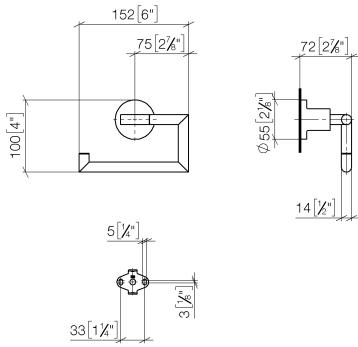

83 500 892

- Breite 152 mm
- Höhe 100 mm
- Rosette Ø 55 mm
- Ausladung 72 mm

	Champagne gebürstet (22kt Gold)	83 500 892-46
	Chrom	83 500 892-00
	Platin gebürstet	83 500 892-06
	Platin	83 500 892-08
	Dark Chrome	83 500 892-19
	Messing gebürstet (23kt Gold)	83 500 892-28
	Schwarz matt	83 500 892-33
	Champagne (22kt Gold)	83 500 892-47
	Chrom gebürstet	83 500 892-93
	Dark Platinum gebürstet	83 500 892-99

83 500 892

mm [inches]

83 500 892

Ersatzteile für die
anderen
Oberflächenvarianten
finden Sie hier:
Chrom

Ersatzteilstückliste

Nr.	Artikelnummer	Benennung	Verbaumenge	Lieferzeit
1	90 28 22 640 00-46	Halter	1	30
2	05 17 89 552 00-46	Halter	1	30
3	04 31 11 113 00 90	Stift	1	2
4	08 17 89 505-46	Halter	1	30
5	09 30 11 046 90	Scheibe	1	2
6	09 30 30 071 90	Schraube	1	2
7	05 17 20 739 00 90	Befestigungssatz	1	2
8	09 14 10 042 90	Dichtung	1	2