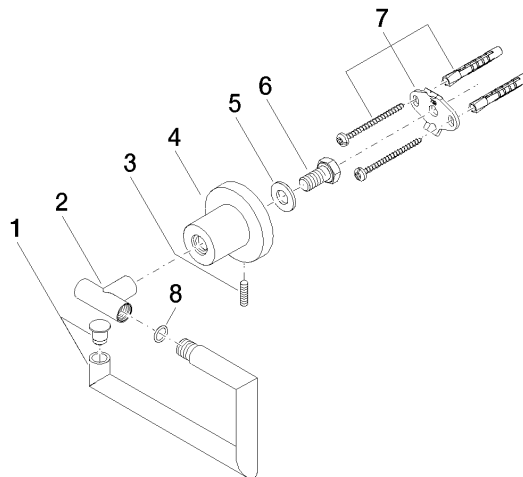

83 500 892

- Breite 152 mm
- Höhe 100 mm
- Rosette Ø 55 mm
- Ausladung 72 mm

	Champagne (22kt Gold)	83 500 892-47
	Chrom	83 500 892-00
	Platin gebürstet	83 500 892-06
	Platin	83 500 892-08
	Dark Chrome	83 500 892-19
	Messing gebürstet (23kt Gold)	83 500 892-28
	Schwarz matt	83 500 892-33
	Champagne gebürstet (22kt Gold)	83 500 892-46
	Chrom gebürstet	83 500 892-93
	Dark Platin gebürstet	83 500 892-99

83 500 892

mm [inches]

83 500 892

Ersatzteile für die  
anderen  
Oberflächenvarianten  
finden Sie hier:  
Chrom

### Ersatzteilstückliste

Nr.	Artikelnummer	Benennung	Verbaumenge	Lieferzeit
1	90 28 22 640 00-47	Halter	1	30
2	05 17 89 552 00-47	Halter	1	30
3	04 31 11 113 00 90	Stift	1	2
4	08 17 89 505-47	Halter	1	30
5	09 30 11 046 90	Scheibe	1	2
6	09 30 30 071 90	Schraube	1	2
7	05 17 20 739 00 90	Befestigungssatz	1	2
8	09 14 10 042 90	Dichtung	1	2