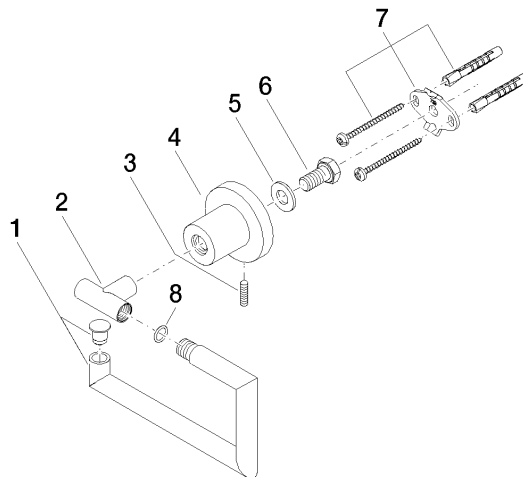

83 500 892

- Breite 152 mm
- Höhe 100 mm
- Rosette Ø 55 mm
- Ausladung 72 mm

	Chrom gebürstet	83 500 892-93
	Chrom	83 500 892-00
	Platin gebürstet	83 500 892-06
	Platin	83 500 892-08
	Dark Chrome	83 500 892-19
	Messing gebürstet (23kt Gold)	83 500 892-28
	Schwarz matt	83 500 892-33
	Champagne gebürstet (22kt Gold)	83 500 892-46
	Champagne (22kt Gold)	83 500 892-47
	Dark Platinum gebürstet	83 500 892-99

83 500 892

mm [inches]

83 500 892

Ersatzteile für die
anderen
Oberflächenvarianten
finden Sie hier:
Chrom

Ersatzteilstückliste

Nr.	Artikelnummer	Benennung	Verbaumenge	Lieferzeit
1	90 28 22 640 00-93	Halter	1	20
2	05 17 89 552 00-93	Halter	1	20
3	04 31 11 113 00 90	Stift	1	2
4	08 17 89 505-93	Halter	1	20
5	09 30 11 046 90	Scheibe	1	2
6	09 30 30 071 90	Schraube	1	2
7	05 17 20 739 00 90	Befestigungssatz	1	2
8	09 14 10 042 90	Dichtung	1	2