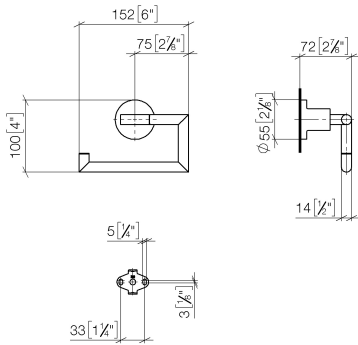

83 500 892

- Breite 152 mm
- Höhe 100 mm
- Rosette Ø 55 mm
- Ausladung 72 mm

	Chrom gebürstet	83 500 892-93
	Chrom	83 500 892-00
	Platin gebürstet	83 500 892-06
	Platin	83 500 892-08
	Dark Chrome	83 500 892-19
	Messing gebürstet (23kt Gold)	83 500 892-28
	Schwarz matt	83 500 892-33
	Champagne gebürstet (22kt Gold)	83 500 892-46
	Champagne (22kt Gold)	83 500 892-47
	Dark Platinum gebürstet	83 500 892-99

83 500 892

mm [inches]

83 500 892

Ersatzteile für die
anderen
Oberflächenvarianten
finden Sie hier:
Chrom

Ersatzteilstückliste

Nr.	Artikelnummer	Benennung	Verbaumenge	Lieferzeit
1	90 28 22 640 00-93	Halter	1	20
2	05 17 89 552 00-93	Halter	1	20
3	04 31 11 113 00 90	Stift	1	2
4	08 17 89 505-93	Halter	1	20
5	09 30 11 046 90	Scheibe	1	2
6	09 30 30 071 90	Schraube	1	2
7	05 17 20 739 00 90	Befestigungssatz	1	2
8	09 14 10 042 90	Dichtung	1	2