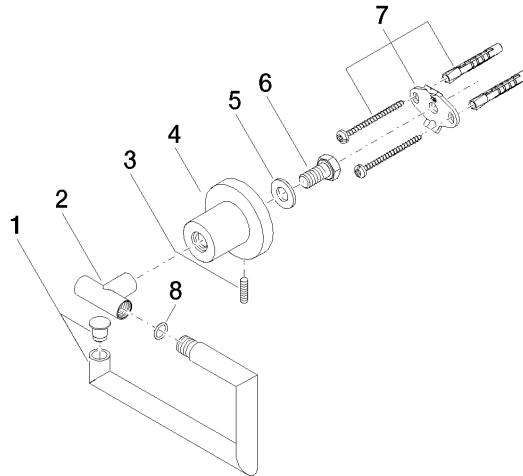

83 500 892

- Breite 152 mm
- Höhe 100 mm
- Rosette Ø 55 mm
- Ausladung 72 mm

	Dark Platinum gebürstet	83 500 892-99
	Chrom	83 500 892-00
	Platin gebürstet	83 500 892-06
	Platin	83 500 892-08
	Dark Chrome	83 500 892-19
	Messing gebürstet (23kt Gold)	83 500 892-28
	Schwarz matt	83 500 892-33
	Champagne gebürstet (22kt Gold)	83 500 892-46
	Champagne (22kt Gold)	83 500 892-47
	Chrom gebürstet	83 500 892-93

83 500 892

mm [inches]

83 500 892

Ersatzteile für die
anderen
Oberflächenvarianten
finden Sie hier:
Chrom

Ersatzteilstückliste

Nr.	Artikelnummer	Benennung	Verbaumenge	Lieferzeit
1	90 28 22 640 00-99	Halter	1	30
2	05 17 89 552 00-99	Halter	1	30
3	04 31 11 113 00 90	Stift	1	2
4	08 17 89 505-99	Halter	1	30
5	09 30 11 046 90	Scheibe	1	2
6	09 30 30 071 90	Schraube	1	2
7	05 17 20 739 00 90	Befestigungssatz	1	2
8	09 14 10 042 90	Dichtung	1	2