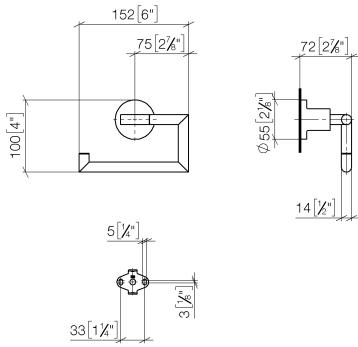

83 500 892

- Breite 152 mm
- Höhe 100 mm
- Rosette Ø 55 mm
- Ausladung 72 mm

	Dark Platinum gebürstet	83 500 892-99
	Chrom	83 500 892-00
	Platin gebürstet	83 500 892-06
	Platin	83 500 892-08
	Dark Chrome	83 500 892-19
	Messing gebürstet (23kt Gold)	83 500 892-28
	Schwarz matt	83 500 892-33
	Champagne gebürstet (22kt Gold)	83 500 892-46
	Champagne (22kt Gold)	83 500 892-47
	Chrom gebürstet	83 500 892-93

83 500 892

mm [inches]

83 500 892

Ersatzteile für die
anderen
Oberflächenvarianten
finden Sie hier:
Chrom

Ersatzteilstückliste

Nr.	Artikelnummer	Benennung	Verbaumenge	Lieferzeit
1	90 28 22 640 00-99	Halter	1	30
2	05 17 89 552 00-99	Halter	1	30
3	04 31 11 113 00 90	Stift	1	2
4	08 17 89 505-99	Halter	1	30
5	09 30 11 046 90	Scheibe	1	2
6	09 30 30 071 90	Schraube	1	2
7	05 17 20 739 00 90	Befestigungssatz	1	2
8	09 14 10 042 90	Dichtung	1	2