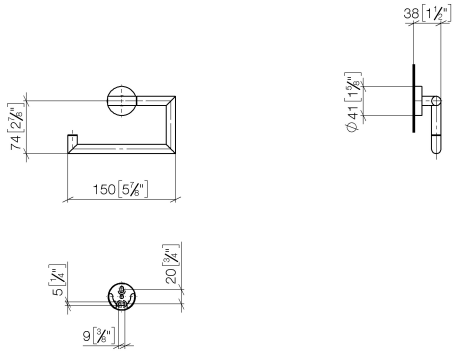

83 500 979

- Breite 150 mm
- Höhe 95 mm
- Rosette Ø 40 mm
- Ausladung 40 mm

Passt zu: LISSÉ, META

	Chrom	83 500 979-00
	Platin gebürstet	83 500 979-06
	Dark Chrome	83 500 979-19
	Light Gold	83 500 979-26
	Light Gold gebürstet	83 500 979-27
	Schwarz matt	83 500 979-33
	Bronze gebürstet	83 500 979-42
	Champagne gebürstet (22kt Gold)	83 500 979-46
	Champagne (22kt Gold)	83 500 979-47
	Chrom gebürstet	83 500 979-93
	Dark Platinum gebürstet	83 500 979-99

83 500 979

mm [inches]

83 500 979

Ersatzteile für die  
anderen  
Oberflächenvarianten  
finden Sie hier: Platin  
gebürstet

### Ersatzteilstückliste

Nr.	Artikelnummer	Benennung	Verbaumenge	Lieferzeit
1	90 28 22 626 00-00	Halter	1	10
2	05 17 97 561 01-00	Halter	1	10
3	90 31 11 038 00 90	Stift	2	2
4	90 14 10 060 00 90	Dichtung	1	2
5	08 27 97 500-00	Rosette	1	10
6	08 30 11 516 90	Ring	1	2
7	05 17 97 501 01 90	Befestigungssatz	1	2
8	08 17 97 559 90	Halter	1	2
9	08 17 97 501 07	Halter	1	2
10	05 30 31 025 00 90	Befestigungssatz	1	2
11	05 30 11 519 00 90	Scheibe	1	2