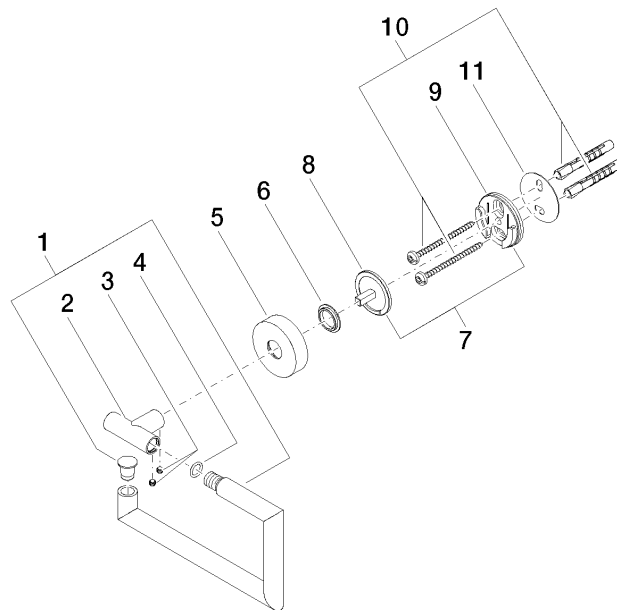

83 500 979

- Breite 150 mm
- Höhe 95 mm
- Rosette Ø 40 mm
- Ausladung 40 mm

Passt zu: LISSÉ, META

	Chrom	83 500 979-00
	Platin gebürstet	83 500 979-06
	Dark Chrome	83 500 979-19
	Light Gold	83 500 979-26
	Light Gold gebürstet	83 500 979-27
	Schwarz matt	83 500 979-33
	Bronze gebürstet	83 500 979-42
	Champagne gebürstet (22kt Gold)	83 500 979-46
	Champagne (22kt Gold)	83 500 979-47
	Chrom gebürstet	83 500 979-93
	Dark Platinum gebürstet	83 500 979-99

83 500 979

mm [inches]

83 500 979

Ersatzteile für die  
anderen  
Oberflächenvarianten  
finden Sie hier: Platin  
gebürstet

### Ersatzteilstückliste

Nr.	Artikelnummer	Benennung	Verbaumenge	Lieferzeit
1	90 28 22 626 00-00	Halter	1	10
2	05 17 97 561 01-00	Halter	1	10
3	90 31 11 038 00 90	Stift	2	2
4	90 14 10 060 00 90	Dichtung	1	2
5	08 27 97 500-00	Rosette	1	10
6	08 30 11 516 90	Ring	1	2
7	05 17 97 501 01 90	Befestigungssatz	1	2
8	08 17 97 559 90	Halter	1	2
9	08 17 97 501 07	Halter	1	2
10	05 30 31 025 00 90	Befestigungssatz	1	2
11	05 30 11 519 00 90	Scheibe	1	2