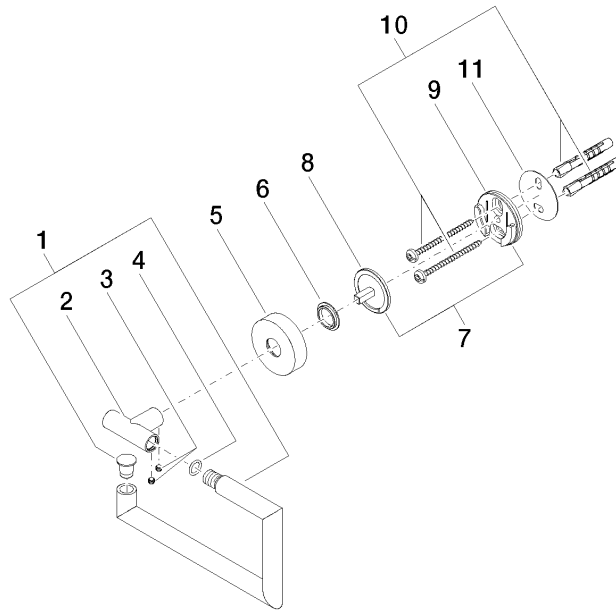

83 500 979

- Breite 150 mm
- Höhe 95 mm
- Rosette Ø 40 mm
- Ausladung 40 mm

Passt zu: LISSÉ, META

	Platin gebürstet	83 500 979-06
	Chrom	83 500 979-00
	Dark Chrome	83 500 979-19
	Light Gold	83 500 979-26
	Light Gold gebürstet	83 500 979-27
	Schwarz matt	83 500 979-33
	Bronze gebürstet	83 500 979-42
	Champagne gebürstet (22kt Gold)	83 500 979-46
	Champagne (22kt Gold)	83 500 979-47
	Chrom gebürstet	83 500 979-93
	Dark Platinum gebürstet	83 500 979-99

83 500 979

mm [inches]

83 500 979

Ersatzteile für die
anderen
Oberflächenvarianten
finden Sie hier:
Chrom

Ersatzteilstückliste

Nr.	Artikelnummer	Benennung	Verbaumenge	Lieferzeit
1	90 28 22 626 00-06	Halter	1	-
Ersatzteil nicht mehr bestellbar, bitte bestellen Sie den Nachfolgeartikel				
2	05 17 97 561 01-06	Halter	1	10
3	90 31 11 038 00 90	Stift	2	2
4	90 14 10 060 00 90	Dichtung	1	2
5	08 27 97 500-06	Rosette	1	10
6	08 30 11 516 90	Ring	1	2
7	05 17 97 501 01 90	Befestigungssatz	1	2
8	08 17 97 559 90	Halter	1	2
9	08 17 97 501 07	Halter	1	2
10	05 30 31 025 00 90	Befestigungssatz	1	2
11	05 30 11 519 00 90	Scheibe	1	2