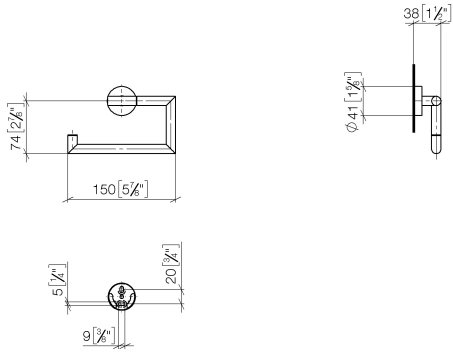

83 500 979

- Breite 150 mm
- Höhe 95 mm
- Rosette Ø 40 mm
- Ausladung 40 mm

Passt zu: LISSÉ, META

	Platin gebürstet	83 500 979-06
	Chrom	83 500 979-00
	Dark Chrome	83 500 979-19
	Light Gold	83 500 979-26
	Light Gold gebürstet	83 500 979-27
	Schwarz matt	83 500 979-33
	Bronze gebürstet	83 500 979-42
	Champagne gebürstet (22kt Gold)	83 500 979-46
	Champagne (22kt Gold)	83 500 979-47
	Chrom gebürstet	83 500 979-93
	Dark Platinum gebürstet	83 500 979-99

83 500 979

mm [inches]

83 500 979

Ersatzteile für die
anderen
Oberflächenvarianten
finden Sie hier:
Chrom

Ersatzteilstückliste

Nr.	Artikelnummer	Benennung	Verbaumenge	Lieferzeit
1	90 28 22 626 00-06	Halter	1	-
Ersatzteil nicht mehr bestellbar, bitte bestellen Sie den Nachfolgeartikel				
2	05 17 97 561 01-06	Halter	1	10
3	90 31 11 038 00 90	Stift	2	2
4	90 14 10 060 00 90	Dichtung	1	2
5	08 27 97 500-06	Rosette	1	10
6	08 30 11 516 90	Ring	1	2
7	05 17 97 501 01 90	Befestigungssatz	1	2
8	08 17 97 559 90	Halter	1	2
9	08 17 97 501 07	Halter	1	2
10	05 30 31 025 00 90	Befestigungssatz	1	2
11	05 30 11 519 00 90	Scheibe	1	2