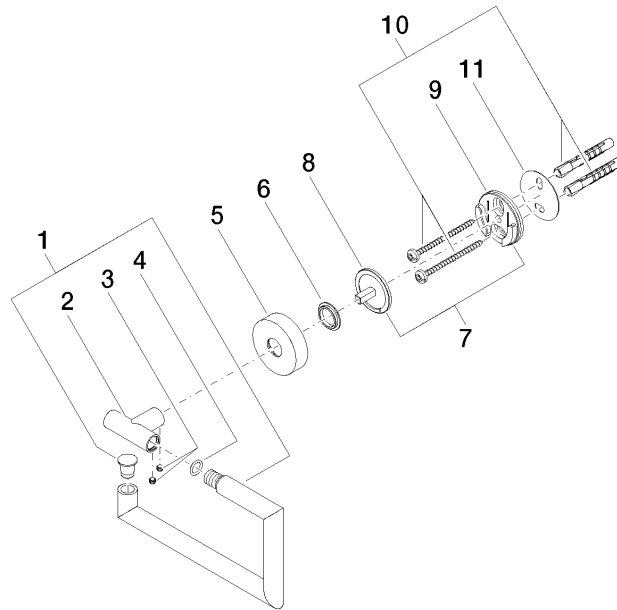

83 500 979

- Breite 150 mm
- Höhe 95 mm
- Rosette Ø 40 mm
- Ausladung 40 mm

Passt zu: LISSÉ, META

	Bronze gebürstet	83 500 979-42
	Chrom	83 500 979-00
	Platin gebürstet	83 500 979-06
	Dark Chrome	83 500 979-19
	Light Gold	83 500 979-26
	Light Gold gebürstet	83 500 979-27
	Schwarz matt	83 500 979-33
	Champagne gebürstet (22kt Gold)	83 500 979-46
	Champagne (22kt Gold)	83 500 979-47
	Chrom gebürstet	83 500 979-93
	Dark Platinum gebürstet	83 500 979-99

83 500 979

mm [inches]

83 500 979

Ersatzteile für die  
anderen  
Oberflächenvarianten  
finden Sie hier:  
Chrom

## Ersatzteilstückliste

Nr.	Artikelnummer	Benennung	Verbaumenge	Lieferzeit
1	90 28 22 626 00-42	Halter	1	30
2	05 17 97 561 01-42	Halter	1	60
3	90 31 11 038 00 90	Stift	2	2
4	90 14 10 060 00 90	Dichtung	1	2
5	08 27 97 500-42	Rosette	1	60
6	08 30 11 516 90	Ring	1	2
7	05 17 97 501 01 90	Befestigungssatz	1	2
8	08 17 97 559 90	Halter	1	2
9	08 17 97 501 07	Halter	1	2
10	05 30 31 025 00 90	Befestigungssatz	1	2
11	05 30 11 519 00 90	Scheibe	1	2