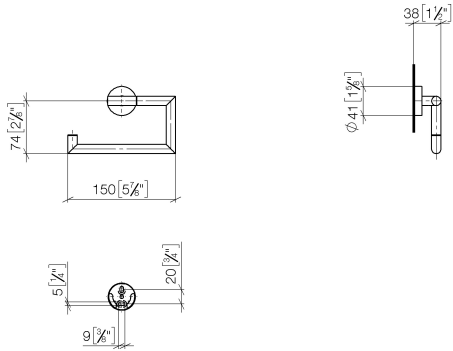

83 500 979

- Breite 150 mm
- Höhe 95 mm
- Rosette Ø 40 mm
- Ausladung 40 mm

Passt zu: LISSÉ, META

	Champagne gebürstet (22kt Gold)	83 500 979-46
	Chrom	83 500 979-00
	Platin gebürstet	83 500 979-06
	Dark Chrome	83 500 979-19
	Light Gold	83 500 979-26
	Light Gold gebürstet	83 500 979-27
	Schwarz matt	83 500 979-33
	Bronze gebürstet	83 500 979-42
	Champagne (22kt Gold)	83 500 979-47
	Chrom gebürstet	83 500 979-93
	Dark Platinum gebürstet	83 500 979-99

83 500 979

mm [inches]

83 500 979

Ersatzteile für die
anderen
Oberflächenvarianten
finden Sie hier:
Chrom

Ersatzteilstückliste

Nr.	Artikelnummer	Benennung	Verbaumenge	Lieferzeit
1	90 28 22 626 00-46	Halter	1	30
2	05 17 97 561 01-46	Halter	1	60
3	90 31 11 038 00 90	Stift	2	2
4	90 14 10 060 00 90	Dichtung	1	2
5	08 27 97 500-46	Rosette	1	30
6	08 30 11 516 90	Ring	1	2
7	05 17 97 501 01 90	Befestigungssatz	1	2
8	08 17 97 559 90	Halter	1	2
9	08 17 97 501 07	Halter	1	2
10	05 30 31 025 00 90	Befestigungssatz	1	2
11	05 30 11 519 00 90	Scheibe	1	2