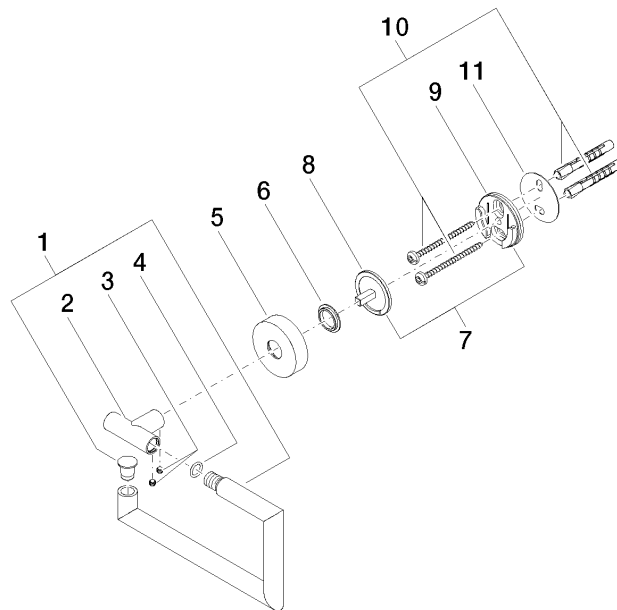

83 500 979

- Breite 150 mm
- Höhe 95 mm
- Rosette Ø 40 mm
- Ausladung 40 mm

Passt zu: LISSÉ, META

	Champagne gebürstet (22kt Gold)	83 500 979-46
	Chrom	83 500 979-00
	Platin gebürstet	83 500 979-06
	Dark Chrome	83 500 979-19
	Light Gold	83 500 979-26
	Light Gold gebürstet	83 500 979-27
	Schwarz matt	83 500 979-33
	Bronze gebürstet	83 500 979-42
	Champagne (22kt Gold)	83 500 979-47
	Chrom gebürstet	83 500 979-93
	Dark Platinum gebürstet	83 500 979-99

83 500 979

mm [inches]

83 500 979

Ersatzteile für die
anderen
Oberflächenvarianten
finden Sie hier:
Chrom

Ersatzteilstückliste

Nr.	Artikelnummer	Benennung	Verbaumenge	Lieferzeit
1	90 28 22 626 00-46	Halter	1	30
2	05 17 97 561 01-46	Halter	1	60
3	90 31 11 038 00 90	Stift	2	2
4	90 14 10 060 00 90	Dichtung	1	2
5	08 27 97 500-46	Rosette	1	30
6	08 30 11 516 90	Ring	1	2
7	05 17 97 501 01 90	Befestigungssatz	1	2
8	08 17 97 559 90	Halter	1	2
9	08 17 97 501 07	Halter	1	2
10	05 30 31 025 00 90	Befestigungssatz	1	2
11	05 30 11 519 00 90	Scheibe	1	2