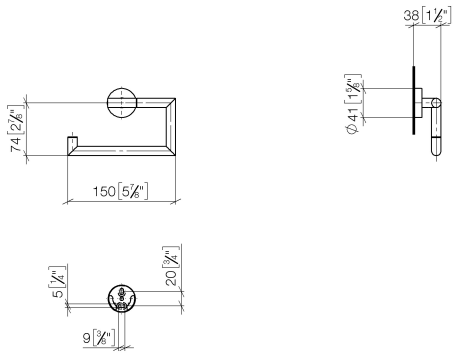

83 500 979

- Breite 150 mm
- Höhe 95 mm
- Rosette Ø 40 mm
- Ausladung 40 mm

Passt zu: LISSÉ, META

	Champagne (22kt Gold)	83 500 979-47
	Chrom	83 500 979-00
	Platin gebürstet	83 500 979-06
	Dark Chrome	83 500 979-19
	Light Gold	83 500 979-26
	Light Gold gebürstet	83 500 979-27
	Schwarz matt	83 500 979-33
	Bronze gebürstet	83 500 979-42
	Champagne gebürstet (22kt Gold)	83 500 979-46
	Chrom gebürstet	83 500 979-93
	Dark Platin gebürstet	83 500 979-99

83 500 979

mm [inches]

83 500 979

Ersatzteile für die  
anderen  
Oberflächenvarianten  
finden Sie hier:  
Chrom

### Ersatzteilstückliste

Nr.	Artikelnummer	Benennung	Verbaumenge	Lieferzeit
1	90 28 22 626 00-47	Halter	1	30
2	05 17 97 561 01-47	Halter	1	60
3	90 31 11 038 00 90	Stift	2	2
4	90 14 10 060 00 90	Dichtung	1	2
5	08 27 97 500-47	Rosette	1	30
6	08 30 11 516 90	Ring	1	2
7	05 17 97 501 01 90	Befestigungssatz	1	2
8	08 17 97 559 90	Halter	1	2
9	08 17 97 501 07	Halter	1	2
10	05 30 31 025 00 90	Befestigungssatz	1	2
11	05 30 11 519 00 90	Scheibe	1	2