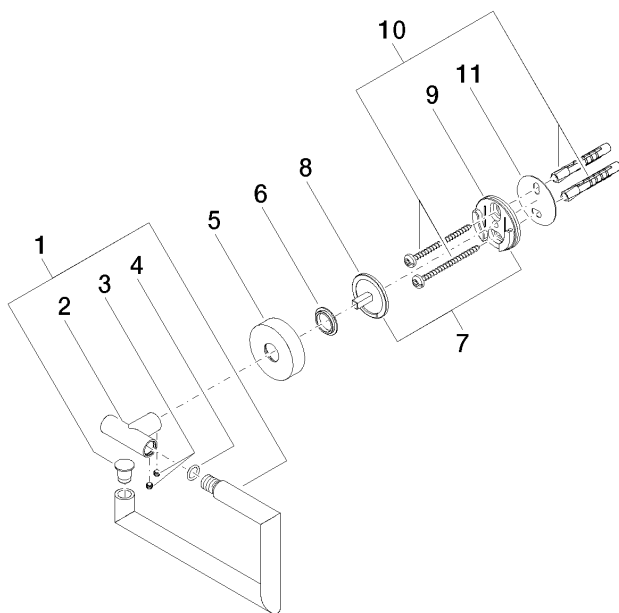

83 500 979

- Breite 150 mm
- Höhe 95 mm
- Rosette Ø 40 mm
- Ausladung 40 mm

Passt zu: LISSÉ, META

	Champagne (22kt Gold)	83 500 979-47
	Chrom	83 500 979-00
	Platin gebürstet	83 500 979-06
	Dark Chrome	83 500 979-19
	Light Gold	83 500 979-26
	Light Gold gebürstet	83 500 979-27
	Schwarz matt	83 500 979-33
	Bronze gebürstet	83 500 979-42
	Champagne gebürstet (22kt Gold)	83 500 979-46
	Chrom gebürstet	83 500 979-93
	Dark Platin gebürstet	83 500 979-99

83 500 979

mm [inches]

83 500 979

Ersatzteile für die  
anderen  
Oberflächenvarianten  
finden Sie hier:  
Chrom

### Ersatzteilstückliste

Nr.	Artikelnummer	Benennung	Verbaumenge	Lieferzeit
1	90 28 22 626 00-47	Halter	1	30
2	05 17 97 561 01-47	Halter	1	60
3	90 31 11 038 00 90	Stift	2	2
4	90 14 10 060 00 90	Dichtung	1	2
5	08 27 97 500-47	Rosette	1	30
6	08 30 11 516 90	Ring	1	2
7	05 17 97 501 01 90	Befestigungssatz	1	2
8	08 17 97 559 90	Halter	1	2
9	08 17 97 501 07	Halter	1	2
10	05 30 31 025 00 90	Befestigungssatz	1	2
11	05 30 11 519 00 90	Scheibe	1	2