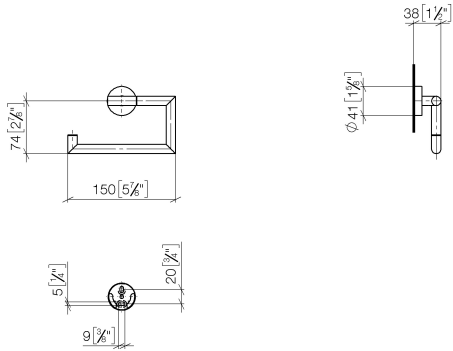

83 500 979

- Breite 150 mm
- Höhe 95 mm
- Rosette Ø 40 mm
- Ausladung 40 mm

Passt zu: LISSÉ, META

	Chrom gebürstet	83 500 979-93
	Chrom	83 500 979-00
	Platin gebürstet	83 500 979-06
	Dark Chrome	83 500 979-19
	Light Gold	83 500 979-26
	Light Gold gebürstet	83 500 979-27
	Schwarz matt	83 500 979-33
	Bronze gebürstet	83 500 979-42
	Champagne gebürstet (22kt Gold)	83 500 979-46
	Champagne (22kt Gold)	83 500 979-47
	Dark Platinum gebürstet	83 500 979-99

83 500 979

mm [inches]

83 500 979

Ersatzteile für die  
anderen  
Oberflächenvarianten  
finden Sie hier:  
Chrom

## Ersatzteilstückliste

Nr.	Artikelnummer	Benennung	Verbaumenge	Lieferzeit
1	90 28 22 626 00-93	Halter	1	20
2	05 17 97 561 01-93	Halter	1	20
3	90 31 11 038 00 90	Stift	2	2
4	90 14 10 060 00 90	Dichtung	1	2
5	08 27 97 500-93	Rosette	1	20
6	08 30 11 516 90	Ring	1	2
7	05 17 97 501 01 90	Befestigungssatz	1	2
8	08 17 97 559 90	Halter	1	2
9	08 17 97 501 07	Halter	1	2
10	05 30 31 025 00 90	Befestigungssatz	1	2
11	05 30 11 519 00 90	Scheibe	1	2