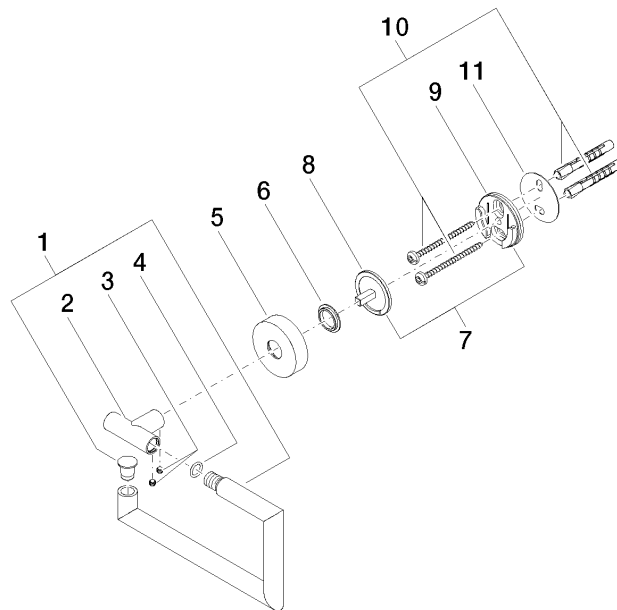

83 500 979

- Breite 150 mm
- Höhe 95 mm
- Rosette Ø 40 mm
- Ausladung 40 mm

Passt zu: LISSÉ, META

	Chrom gebürstet	83 500 979-93
	Chrom	83 500 979-00
	Platin gebürstet	83 500 979-06
	Dark Chrome	83 500 979-19
	Light Gold	83 500 979-26
	Light Gold gebürstet	83 500 979-27
	Schwarz matt	83 500 979-33
	Bronze gebürstet	83 500 979-42
	Champagne gebürstet (22kt Gold)	83 500 979-46
	Champagne (22kt Gold)	83 500 979-47
	Dark Platinum gebürstet	83 500 979-99

83 500 979

mm [inches]

83 500 979

Ersatzteile für die  
anderen  
Oberflächenvarianten  
finden Sie hier:  
Chrom

## Ersatzteilstückliste

Nr.	Artikelnummer	Benennung	Verbaumenge	Lieferzeit
1	90 28 22 626 00-93	Halter	1	20
2	05 17 97 561 01-93	Halter	1	20
3	90 31 11 038 00 90	Stift	2	2
4	90 14 10 060 00 90	Dichtung	1	2
5	08 27 97 500-93	Rosette	1	20
6	08 30 11 516 90	Ring	1	2
7	05 17 97 501 01 90	Befestigungssatz	1	2
8	08 17 97 559 90	Halter	1	2
9	08 17 97 501 07	Halter	1	2
10	05 30 31 025 00 90	Befestigungssatz	1	2
11	05 30 11 519 00 90	Scheibe	1	2