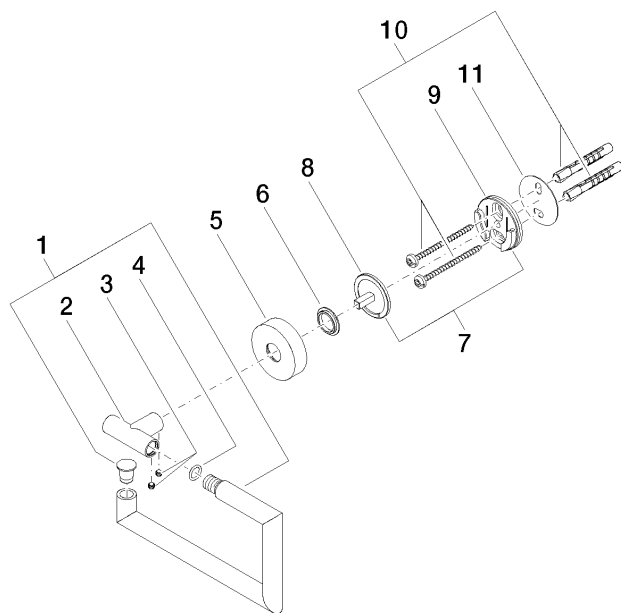

83 500 979

- Breite 150 mm
- Höhe 95 mm
- Rosette Ø 40 mm
- Ausladung 40 mm

Passt zu: LISSÉ, META

	Dark Platinum gebürstet	83 500 979-99
	Chrom	83 500 979-00
	Platin gebürstet	83 500 979-06
	Dark Chrome	83 500 979-19
	Light Gold	83 500 979-26
	Light Gold gebürstet	83 500 979-27
	Schwarz matt	83 500 979-33
	Bronze gebürstet	83 500 979-42
	Champagne gebürstet (22kt Gold)	83 500 979-46
	Champagne (22kt Gold)	83 500 979-47
	Chrom gebürstet	83 500 979-93

83 500 979

mm [inches]

83 500 979

Ersatzteile für die
anderen
Oberflächenvarianten
finden Sie hier:
Chrom

Ersatzteilstückliste

Nr.	Artikelnummer	Benennung	Verbaumenge	Lieferzeit
1	90 28 22 626 00-99	Halter	1	30
2	05 17 97 561 01-99	Halter	1	60
3	90 31 11 038 00 90	Stift	2	2
4	90 14 10 060 00 90	Dichtung	1	2
5	08 27 97 500-99	Rosette	1	30
6	08 30 11 516 90	Ring	1	2
7	05 17 97 501 01 90	Befestigungssatz	1	2
8	08 17 97 559 90	Halter	1	2
9	08 17 97 501 07	Halter	1	2
10	05 30 31 025 00 90	Befestigungssatz	1	2
11	05 30 11 519 00 90	Scheibe	1	2