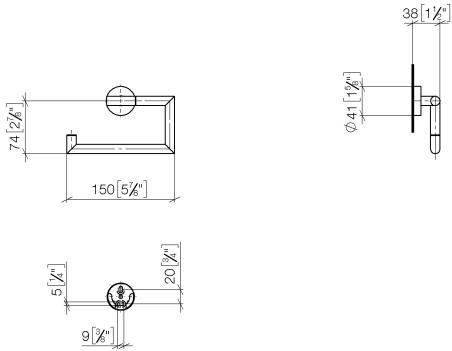

83 500 979

- Breite 150 mm
- Höhe 95 mm
- Rosette Ø 40 mm
- Ausladung 40 mm

Passt zu: LISSÉ, META

	Dark Platinum gebürstet	83 500 979-99
	Chrom	83 500 979-00
	Platin gebürstet	83 500 979-06
	Dark Chrome	83 500 979-19
	Light Gold	83 500 979-26
	Light Gold gebürstet	83 500 979-27
	Schwarz matt	83 500 979-33
	Bronze gebürstet	83 500 979-42
	Champagne gebürstet (22kt Gold)	83 500 979-46
	Champagne (22kt Gold)	83 500 979-47
	Chrom gebürstet	83 500 979-93

83 500 979

mm [inches]

83 500 979

Ersatzteile für die
anderen
Oberflächenvarianten
finden Sie hier:
Chrom

Ersatzteilstückliste

Nr.	Artikelnummer	Benennung	Verbaumenge	Lieferzeit
1	90 28 22 626 00-99	Halter	1	30
2	05 17 97 561 01-99	Halter	1	60
3	90 31 11 038 00 90	Stift	2	2
4	90 14 10 060 00 90	Dichtung	1	2
5	08 27 97 500-99	Rosette	1	30
6	08 30 11 516 90	Ring	1	2
7	05 17 97 501 01 90	Befestigungssatz	1	2
8	08 17 97 559 90	Halter	1	2
9	08 17 97 501 07	Halter	1	2
10	05 30 31 025 00 90	Befestigungssatz	1	2
11	05 30 11 519 00 90	Scheibe	1	2