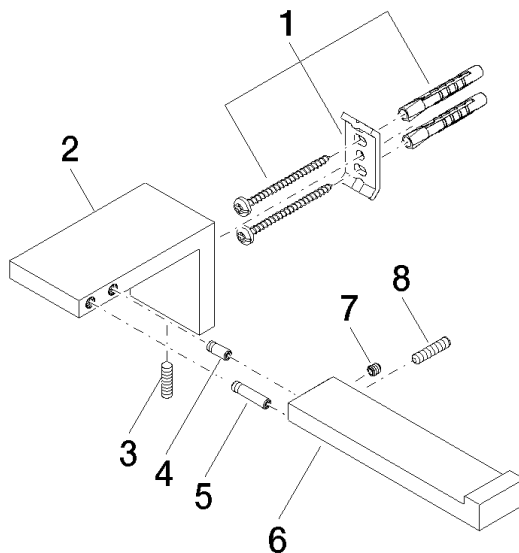

83 500 980

- Breite 175 mm
- Höhe 60 mm
- Ausladung 90 mm

	Chrom	83 500 980-00
	Platin gebürstet	83 500 980-06
	Platin	83 500 980-08
	Messing gebürstet (23kt Gold)	83 500 980-28
	Schwarz matt	83 500 980-33
	Dark Platinum gebürstet	83 500 980-99

83 500 980

mm [inches]

83 500 980

Ersatzteile für die  
anderen  
Oberflächenvarianten  
finden Sie hier: Platin  
gebürstet

### Ersatzteilstückliste

Nr.	Artikelnummer	Benennung	Verbaumenge	Lieferzeit
1	05 17 20 736 00 90	Befestigungssatz	1	2
2	08 17 98 500-00	Halter	1	10
3	04 31 11 113 00 90	Stift	1	2
4	09 31 11 204 90	Stift	1	2
5	09 31 11 203 90	Stift	1	2
6	08 17 98 554-00	Halter	1	10
7	90 31 11 030 00 90	Stift	1	2
8	09 31 11 059 90	Stift	1	2