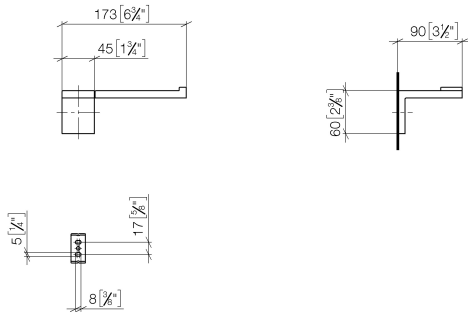

83 500 980

- Breite 175 mm
- Höhe 60 mm
- Ausladung 90 mm

	Chrom	83 500 980-00
	Platin gebürstet	83 500 980-06
	Platin	83 500 980-08
	Messing gebürstet (23kt Gold)	83 500 980-28
	Schwarz matt	83 500 980-33
	Dark Platinum gebürstet	83 500 980-99

83 500 980

mm [inches]

83 500 980

Ersatzteile für die  
anderen  
Oberflächenvarianten  
finden Sie hier: Platin  
gebürstet

### Ersatzteilstückliste

Nr.	Artikelnummer	Benennung	Verbaumenge	Lieferzeit
1	05 17 20 736 00 90	Befestigungssatz	1	2
2	08 17 98 500-00	Halter	1	10
3	04 31 11 113 00 90	Stift	1	2
4	09 31 11 204 90	Stift	1	2
5	09 31 11 203 90	Stift	1	2
6	08 17 98 554-00	Halter	1	10
7	90 31 11 030 00 90	Stift	1	2
8	09 31 11 059 90	Stift	1	2