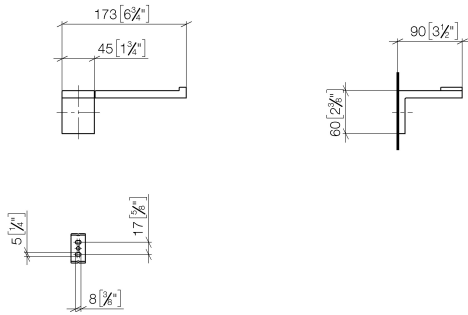

83 500 980

- Breite 175 mm
- Höhe 60 mm
- Ausladung 90 mm

	Platin gebürstet	83 500 980-06
	Chrom	83 500 980-00
	Platin	83 500 980-08
	Messing gebürstet (23kt Gold)	83 500 980-28
	Schwarz matt	83 500 980-33
	Dark Platinum gebürstet	83 500 980-99

83 500 980

mm [inches]

83 500 980

Ersatzteile für die
anderen
Oberflächenvarianten
finden Sie hier:
Chrom

Ersatzteilstückliste

Nr.	Artikelnummer	Benennung	Verbaumenge	Lieferzeit
1	05 17 20 736 00 90	Befestigungssatz	1	2
2	08 17 98 500-06	Halter	1	10
3	04 31 11 113 00 90	Stift	1	2
4	09 31 11 204 90	Stift	1	2
5	09 31 11 203 90	Stift	1	2
6	08 17 98 554-06	Halter	1	10
7	90 31 11 030 00 90	Stift	1	2
8	09 31 11 059 90	Stift	1	2