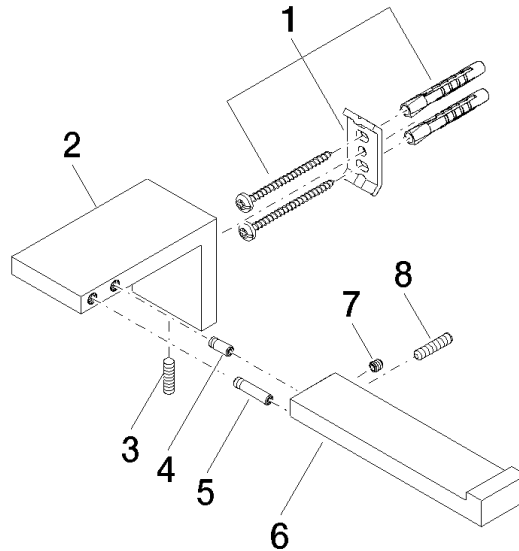

83 500 980

- Breite 175 mm
- Höhe 60 mm
- Ausladung 90 mm

	Platin gebürstet	83 500 980-06
	Chrom	83 500 980-00
	Platin	83 500 980-08
	Messing gebürstet (23kt Gold)	83 500 980-28
	Schwarz matt	83 500 980-33
	Dark Platinum gebürstet	83 500 980-99

83 500 980

mm [inches]

83 500 980

Ersatzteile für die
anderen
Oberflächenvarianten
finden Sie hier:
Chrom

Ersatzteilstückliste

Nr.	Artikelnummer	Benennung	Verbaumenge	Lieferzeit
1	05 17 20 736 00 90	Befestigungssatz	1	2
2	08 17 98 500-06	Halter	1	10
3	04 31 11 113 00 90	Stift	1	2
4	09 31 11 204 90	Stift	1	2
5	09 31 11 203 90	Stift	1	2
6	08 17 98 554-06	Halter	1	10
7	90 31 11 030 00 90	Stift	1	2
8	09 31 11 059 90	Stift	1	2