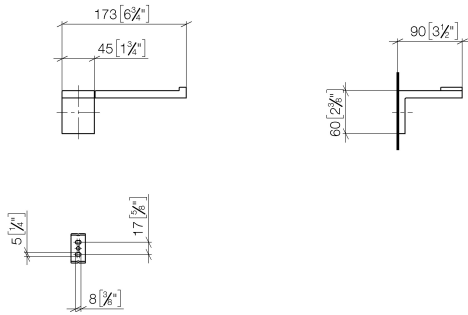

83 500 980

- Breite 175 mm
- Höhe 60 mm
- Ausladung 90 mm

	Platin	83 500 980-08
	Chrom	83 500 980-00
	Platin gebürstet	83 500 980-06
	Messing gebürstet (23kt Gold)	83 500 980-28
	Schwarz matt	83 500 980-33
	Dark Platinum gebürstet	83 500 980-99

83 500 980

mm [inches]

83 500 980

Ersatzteile für die
anderen
Oberflächenvarianten
finden Sie hier:
Chrom

Ersatzteilstückliste

Nr.	Artikelnummer	Benennung	Verbaumenge	Lieferzeit
1	05 17 20 736 00 90	Befestigungssatz	1	2
2	08 17 98 500-08	Halter	1	40
3	04 31 11 113 00 90	Stift	1	2
4	09 31 11 204 90	Stift	1	2
5	09 31 11 203 90	Stift	1	2
6	08 17 98 554-08	Halter	1	40
7	90 31 11 030 00 90	Stift	1	2
8	09 31 11 059 90	Stift	1	2