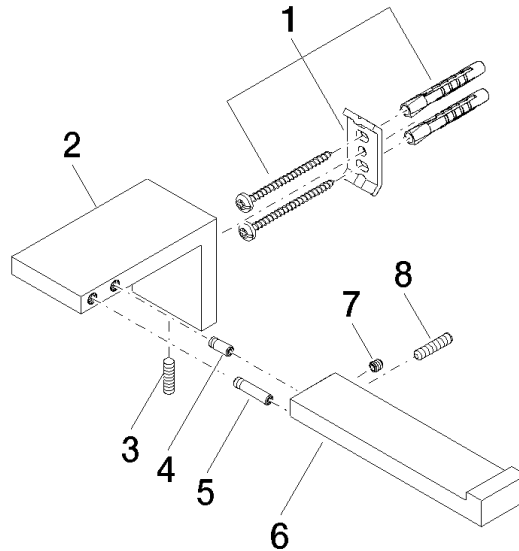

83 500 980

- Breite 175 mm
- Höhe 60 mm
- Ausladung 90 mm

	Platin	83 500 980-08
	Chrom	83 500 980-00
	Platin gebürstet	83 500 980-06
	Messing gebürstet (23kt Gold)	83 500 980-28
	Schwarz matt	83 500 980-33
	Dark Platinum gebürstet	83 500 980-99

83 500 980

mm [inches]

83 500 980

Ersatzteile für die
anderen
Oberflächenvarianten
finden Sie hier:
Chrom

Ersatzteilstückliste

Nr.	Artikelnummer	Benennung	Verbaumenge	Lieferzeit
1	05 17 20 736 00 90	Befestigungssatz	1	2
2	08 17 98 500-08	Halter	1	40
3	04 31 11 113 00 90	Stift	1	2
4	09 31 11 204 90	Stift	1	2
5	09 31 11 203 90	Stift	1	2
6	08 17 98 554-08	Halter	1	40
7	90 31 11 030 00 90	Stift	1	2
8	09 31 11 059 90	Stift	1	2