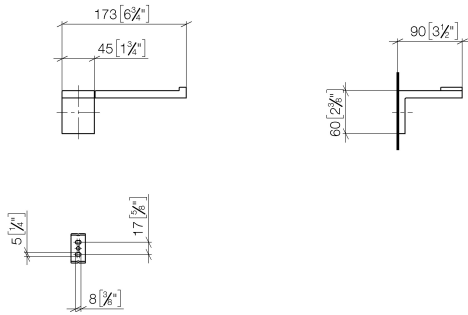

83 500 980

- Breite 175 mm
- Höhe 60 mm
- Ausladung 90 mm

	Schwarz matt	83 500 980-33
	Chrom	83 500 980-00
	Platin gebürstet	83 500 980-06
	Platin	83 500 980-08
	Messing gebürstet (23kt Gold)	83 500 980-28
	Dark Platinum gebürstet	83 500 980-99

83 500 980

mm [inches]

83 500 980

Ersatzteile für die  
anderen  
Oberflächenvarianten  
finden Sie hier:  
Chrom

## Ersatzteilstückliste

Nr.	Artikelnummer	Benennung	Verbaumenge	Lieferzeit
1	05 17 20 736 00 90	Befestigungssatz	1	2
2	08 17 98 500-33	Halter	1	30
3	04 31 11 113 00 90	Stift	1	2
4	09 31 11 204 90	Stift	1	2
5	09 31 11 203 90	Stift	1	2
6	08 17 98 554-33	Halter	1	30
7	90 31 11 030 00 90	Stift	1	2
8	09 31 11 059 90	Stift	1	2