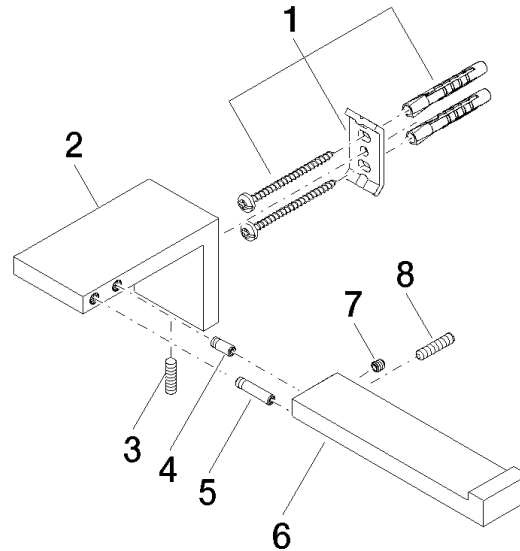

83 500 980

- Breite 175 mm
- Höhe 60 mm
- Ausladung 90 mm

	Schwarz matt	83 500 980-33
	Chrom	83 500 980-00
	Platin gebürstet	83 500 980-06
	Platin	83 500 980-08
	Messing gebürstet (23kt Gold)	83 500 980-28
	Dark Platinum gebürstet	83 500 980-99

83 500 980

mm [inches]

83 500 980

Ersatzteile für die  
anderen  
Oberflächenvarianten  
finden Sie hier:  
Chrom

## Ersatzteilstückliste

Nr.	Artikelnummer	Benennung	Verbaumenge	Lieferzeit
1	05 17 20 736 00 90	Befestigungssatz	1	2
2	08 17 98 500-33	Halter	1	30
3	04 31 11 113 00 90	Stift	1	2
4	09 31 11 204 90	Stift	1	2
5	09 31 11 203 90	Stift	1	2
6	08 17 98 554-33	Halter	1	30
7	90 31 11 030 00 90	Stift	1	2
8	09 31 11 059 90	Stift	1	2