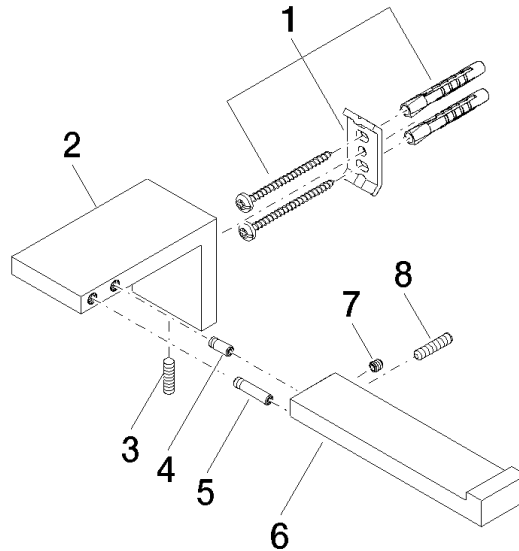

83 500 980

- Breite 175 mm
- Höhe 60 mm
- Ausladung 90 mm

	Dark Platinum gebürstet	83 500 980-99
	Chrom	83 500 980-00
	Platin gebürstet	83 500 980-06
	Platin	83 500 980-08
	Messing gebürstet (23kt Gold)	83 500 980-28
	Schwarz matt	83 500 980-33

83 500 980

mm [inches]

83 500 980

Ersatzteile für die
anderen
Oberflächenvarianten
finden Sie hier:
Chrom

Ersatzteilstückliste

Nr.	Artikelnummer	Benennung	Verbaumenge	Lieferzeit
1	05 17 20 736 00 90	Befestigungssatz	1	2
2	08 17 98 500-99	Halter	1	30
3	04 31 11 113 00 90	Stift	1	2
4	09 31 11 204 90	Stift	1	2
5	09 31 11 203 90	Stift	1	2
6	08 17 98 554-99	Halter	1	30
7	90 31 11 030 00 90	Stift	1	2
8	09 31 11 059 90	Stift	1	2