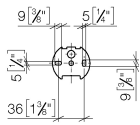

83 510 361

- Breite 145 mm
- Höhe 90 mm
- Ausladung 150 mm

	Chrom	83 510 361-00
	Platin gebürstet	83 510 361-06
	Platin	83 510 361-08
	Messing (23kt Gold)	83 510 361-09
	Messing gebürstet (23kt Gold)	83 510 361-28
	Dark Platinum gebürstet	83 510 361-99

83 510 361

mm [inches]

83 510 361

Ersatzteile für die
anderen
Oberflächenvarianten
finden Sie hier: Platin
gebürstet

Ersatzteilstückliste

Nr.	Artikelnummer	Benennung	Verbaumenge	Lieferzeit
1	08 11 02 508-00	Deckel	1	10
2	08 18 40 505 90	Hüelse	2	2
3	04 31 11 140 00 90	Stift	2	2
4	05 17 97 507 00 90	Befestigungssatz	1	2
5	08 18 70 501-00	Buegel	1	10