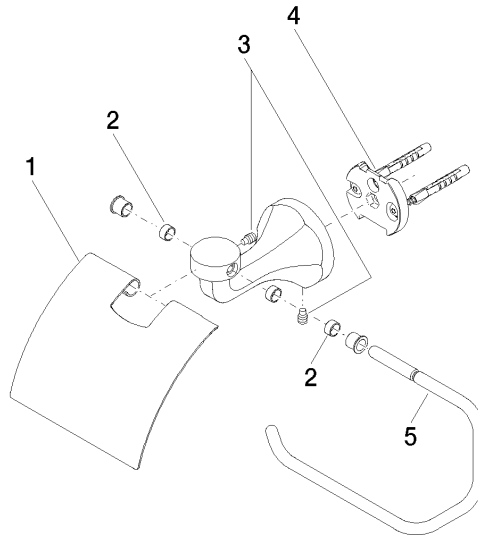

83 510 361

- Breite 145 mm
- Höhe 90 mm
- Ausladung 150 mm

	Chrom	83 510 361-00
	Platin gebürstet	83 510 361-06
	Platin	83 510 361-08
	Messing (23kt Gold)	83 510 361-09
	Messing gebürstet (23kt Gold)	83 510 361-28
	Dark Platinum gebürstet	83 510 361-99

83 510 361

mm [inches]

83 510 361

Ersatzteile für die
anderen
Oberflächenvarianten
finden Sie hier: Platin
gebürstet

Ersatzteilstückliste

Nr.	Artikelnummer	Benennung	Verbaumenge	Lieferzeit
1	08 11 02 508-00	Deckel	1	10
2	08 18 40 505 90	Hüelse	2	2
3	04 31 11 140 00 90	Stift	2	2
4	05 17 97 507 00 90	Befestigungssatz	1	2
5	08 18 70 501-00	Buegel	1	10