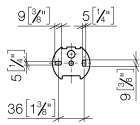

83 510 361

- Breite 145 mm
- Höhe 90 mm
- Ausladung 150 mm

	Platin	83 510 361-08
	Chrom	83 510 361-00
	Platin gebürstet	83 510 361-06
	Messing (23kt Gold)	83 510 361-09
	Messing gebürstet (23kt Gold)	83 510 361-28
	Dark Platin gebürstet	83 510 361-99

83 510 361

mm [inches]

83 510 361

Ersatzteile für die
anderen
Oberflächenvarianten
finden Sie hier:
Chrom

Ersatzteilstückliste

Nr.	Artikelnummer	Benennung	Verbaumenge	Lieferzeit
1	08 11 02 508-08	Deckel	1	40
2	08 18 40 505 90	Hüelse	2	2
3	04 31 11 140 00 90	Stift	2	2
4	05 17 97 507 00 90	Befestigungssatz	1	2
5	08 18 70 501-08	Buegel	1	40