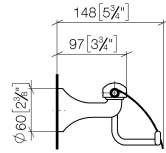

83 510 361

- Breite 145 mm
- Höhe 90 mm
- Ausladung 150 mm

	Platin	83 510 361-08
	Chrom	83 510 361-00
	Platin gebürstet	83 510 361-06
	Messing (23kt Gold)	83 510 361-09
	Messing gebürstet (23kt Gold)	83 510 361-28
	Dark Platin gebürstet	83 510 361-99

83 510 361

mm [inches]

83 510 361

Ersatzteile für die
anderen
Oberflächenvarianten
finden Sie hier:
Chrom

Ersatzteilstückliste

Nr.	Artikelnummer	Benennung	Verbaumenge	Lieferzeit
1	08 11 02 508-08	Deckel	1	40
2	08 18 40 505 90	Hüelse	2	2
3	04 31 11 140 00 90	Stift	2	2
4	05 17 97 507 00 90	Befestigungssatz	1	2
5	08 18 70 501-08	Buegel	1	40