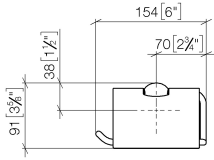

83 510 361

- Breite 145 mm
- Höhe 90 mm
- Ausladung 150 mm

	Platin	83 510 361-08
	Chrom	83 510 361-00
	Platin gebürstet	83 510 361-06
	Messing (23kt Gold)	83 510 361-09
	Messing gebürstet (23kt Gold)	83 510 361-28
	Dark Platin gebürstet	83 510 361-99

83 510 361

mm [inches]

83 510 361

Ersatzteile für die
anderen
Oberflächenvarianten
finden Sie hier:
Chrom

Ersatzteilstückliste

Nr.	Artikelnummer	Benennung	Verbaumenge	Lieferzeit
1	08 11 02 508-08	Deckel	1	40
2	08 18 40 505 90	Hüelse	2	2
3	04 31 11 140 00 90	Stift	2	2
4	05 17 97 507 00 90	Befestigungssatz	1	2
5	08 18 70 501-08	Buegel	1	40