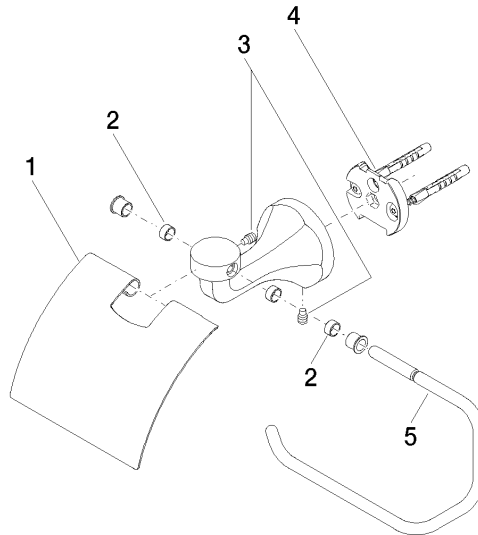

83 510 361

- Breite 145 mm
- Höhe 90 mm
- Ausladung 150 mm

	Platin	83 510 361-08
	Chrom	83 510 361-00
	Platin gebürstet	83 510 361-06
	Messing (23kt Gold)	83 510 361-09
	Messing gebürstet (23kt Gold)	83 510 361-28
	Dark Platin gebürstet	83 510 361-99

83 510 361

mm [inches]

83 510 361

Ersatzteile für die
anderen
Oberflächenvarianten
finden Sie hier:
Chrom

Ersatzteilstückliste

Nr.	Artikelnummer	Benennung	Verbaumenge	Lieferzeit
1	08 11 02 508-08	Deckel	1	40
2	08 18 40 505 90	Hüelse	2	2
3	04 31 11 140 00 90	Stift	2	2
4	05 17 97 507 00 90	Befestigungssatz	1	2
5	08 18 70 501-08	Buegel	1	40