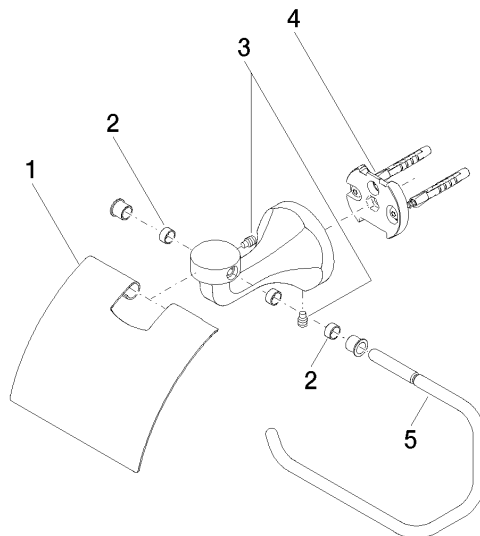

83 510 361

- Breite 145 mm
- Höhe 90 mm
- Ausladung 150 mm

	Messing (23kt Gold)	83 510 361-09
	Chrom	83 510 361-00
	Platin gebürstet	83 510 361-06
	Platin	83 510 361-08
	Messing gebürstet (23kt Gold)	83 510 361-28
	Dark Platinum gebürstet	83 510 361-99

83 510 361

mm [inches]

83 510 361

Ersatzteile für die
anderen
Oberflächenvarianten
finden Sie hier:
Chrom

Ersatzteilstückliste

Nr.	Artikelnummer	Benennung	Verbaumenge	Lieferzeit
1	08 11 02 508-09	Deckel	1	40
2	08 18 40 505 90	Hüelse	2	2
3	04 31 11 140 00 90	Stift	2	2
4	05 17 97 507 00 90	Befestigungssatz	1	2
5	08 18 70 501-09	Buegel	1	40