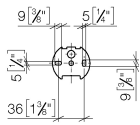

83 510 361

- Breite 145 mm
- Höhe 90 mm
- Ausladung 150 mm

	Messing (23kt Gold)	83 510 361-09
	Chrom	83 510 361-00
	Platin gebürstet	83 510 361-06
	Platin	83 510 361-08
	Messing gebürstet (23kt Gold)	83 510 361-28
	Dark Platinum gebürstet	83 510 361-99

83 510 361

mm [inches]

83 510 361

Ersatzteile für die
anderen
Oberflächenvarianten
finden Sie hier:
Chrom

Ersatzteilstückliste

Nr.	Artikelnummer	Benennung	Verbaumenge	Lieferzeit
1	08 11 02 508-09	Deckel	1	40
2	08 18 40 505 90	Hüelse	2	2
3	04 31 11 140 00 90	Stift	2	2
4	05 17 97 507 00 90	Befestigungssatz	1	2
5	08 18 70 501-09	Buegel	1	40