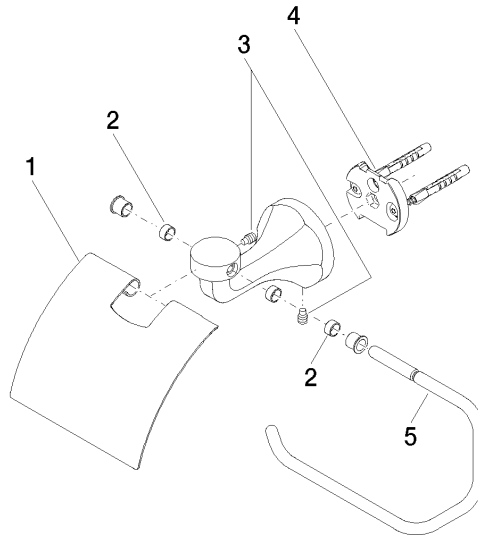

83 510 361

- Breite 145 mm
- Höhe 90 mm
- Ausladung 150 mm

	Messing gebürstet (23kt Gold)	83 510 361-28
	Chrom	83 510 361-00
	Platin gebürstet	83 510 361-06
	Platin	83 510 361-08
	Messing (23kt Gold)	83 510 361-09
	Dark Platinum gebürstet	83 510 361-99

83 510 361

mm [inches]

83 510 361

Ersatzteile für die
anderen
Oberflächenvarianten
finden Sie hier:
Chrom

Ersatzteilstückliste

Nr.	Artikelnummer	Benennung	Verbaumenge	Lieferzeit
1	08 11 02 508-28	Deckel	1	20
2	08 18 40 505 90	Hüelse	2	2
3	04 31 11 140 00 90	Stift	2	2
4	05 17 97 507 00 90	Befestigungssatz	1	2
5	08 18 70 501-28	Buegel	1	-