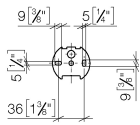

83 510 361

- Breite 145 mm
- Höhe 90 mm
- Ausladung 150 mm

	Messing gebürstet (23kt Gold)	83 510 361-28
	Chrom	83 510 361-00
	Platin gebürstet	83 510 361-06
	Platin	83 510 361-08
	Messing (23kt Gold)	83 510 361-09
	Dark Platinum gebürstet	83 510 361-99

83 510 361

mm [inches]

83 510 361

Ersatzteile für die
anderen
Oberflächenvarianten
finden Sie hier:
Chrom

Ersatzteilstückliste

Nr.	Artikelnummer	Benennung	Verbaumenge	Lieferzeit
1	08 11 02 508-28	Deckel	1	20
2	08 18 40 505 90	Hüelse	2	2
3	04 31 11 140 00 90	Stift	2	2
4	05 17 97 507 00 90	Befestigungssatz	1	2
5	08 18 70 501-28	Buegel	1	-