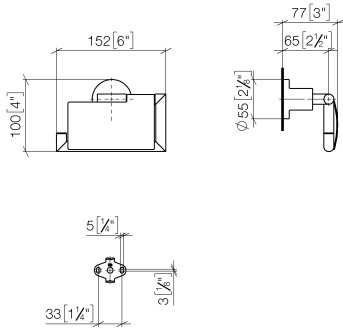

83 510 892

- Breite 152 mm
- Höhe 100 mm
- Rosette Ø 55 mm
- Ausladung 77 mm

	Chrom	83 510 892-00
	Platin gebürstet	83 510 892-06
	Platin	83 510 892-08
	Dark Chrome	83 510 892-19
	Messing gebürstet (23kt Gold)	83 510 892-28
	Schwarz matt	83 510 892-33
	Champagne gebürstet (22kt Gold)	83 510 892-46
	Champagne (22kt Gold)	83 510 892-47
	Chrom gebürstet	83 510 892-93
	Dark Platinum gebürstet	83 510 892-99

83 510 892

mm [inches]

83 510 892

Ersatzteile für die  
anderen  
Oberflächenvarianten  
finden Sie hier: Platin  
gebürstet

## Ersatzteilstückliste

Nr.	Artikelnummer	Benennung	Verbaumenge	Lieferzeit
1	05 17 20 739 00 90	Befestigungssatz	1	2
2	09 30 30 071 90	Schraube	1	2
3	09 30 11 046 90	Scheibe	1	2
4	08 17 89 505-00	Halter	1	10
5	04 31 11 113 00 90	Stift	1	2
6	05 17 89 553 00-00	Halter	1	10
7	90 31 11 038 00 90	Stift	2	2
8	08 11 02 514-00	Deckel	1	10
9	90 28 22 641 00-00	Halter	1	10