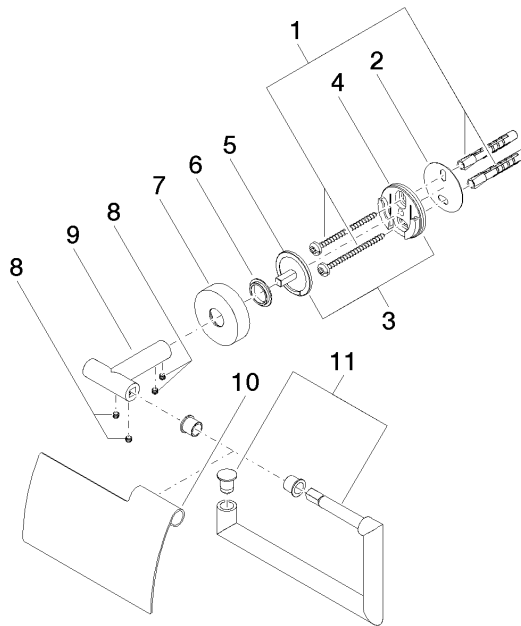

83 510 979

- Breite 150 mm
- Höhe 95 mm
- Rosette Ø 40 mm
- Ausladung 40 mm

Passt zu: LISSÉ, META

	Chrom	83 510 979-00
	Platin gebürstet	83 510 979-06
	Dark Chrome	83 510 979-19
	Light Gold	83 510 979-26
	Light Gold gebürstet	83 510 979-27
	Schwarz matt	83 510 979-33
	Bronze gebürstet	83 510 979-42
	Champagne gebürstet (22kt Gold)	83 510 979-46
	Champagne (22kt Gold)	83 510 979-47
	Chrom gebürstet	83 510 979-93
	Dark Platinum gebürstet	83 510 979-99

83 510 979

mm [inches]

83 510 979

Ersatzteile für die
anderen
Oberflächenvarianten
finden Sie hier: Platin
gebürstet

Ersatzteilstückliste

Nr.	Artikelnummer	Benennung	Verbaumenge	Lieferzeit
1	05 30 31 025 00 90	Befestigungssatz	1	2
2	05 30 11 519 00 90	Scheibe	1	2
3	05 17 97 501 01 90	Befestigungssatz	1	2
4	08 17 97 501 07	Halter	1	2
5	08 17 97 559 90	Halter	1	2
6	08 30 11 516 90	Ring	1	2
7	08 27 97 500-00	Rosette	1	10
8	90 31 11 038 00 90	Stift	4	2
9	05 17 97 562 01-00	Halter	1	10
10	08 11 02 514-00	Deckel	1	10
11	90 28 22 628 00-00	Halter	1	10