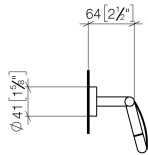

83 510 979

- Breite 150 mm
- Höhe 95 mm
- Rosette Ø 40 mm
- Ausladung 40 mm

Passt zu: LISSÉ, META

	Platin gebürstet	83 510 979-06
	Chrom	83 510 979-00
	Dark Chrome	83 510 979-19
	Light Gold	83 510 979-26
	Light Gold gebürstet	83 510 979-27
	Schwarz matt	83 510 979-33
	Bronze gebürstet	83 510 979-42
	Champagne gebürstet (22kt Gold)	83 510 979-46
	Champagne (22kt Gold)	83 510 979-47
	Chrom gebürstet	83 510 979-93
	Dark Platinum gebürstet	83 510 979-99

83 510 979

mm [inches]

83 510 979

Ersatzteile für die
anderen
Oberflächenvarianten
finden Sie hier:
Chrom

Ersatzteilstückliste

Nr.	Artikelnummer	Benennung	Verbaumenge	Lieferzeit
1	05 30 31 025 00 90	Befestigungssatz	1	2
2	05 30 11 519 00 90	Scheibe	1	2
3	05 17 97 501 01 90	Befestigungssatz	1	2
4	08 17 97 501 07	Halter	1	2
5	08 17 97 559 90	Halter	1	2
6	08 30 11 516 90	Ring	1	2
7	08 27 97 500-06	Rosette	1	10
8	90 31 11 038 00 90	Stift	4	2
9	05 17 97 562 01-06	Halter	1	10
10	08 11 02 514-06	Deckel	1	10
11	90 28 22 628 00-06	Halter	1	10