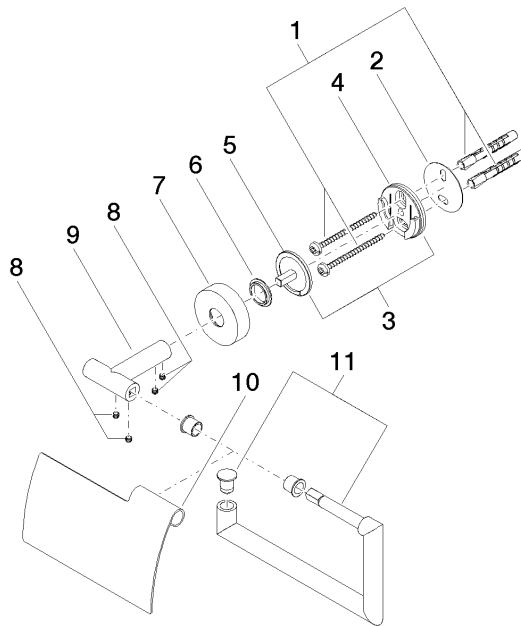

83 510 979

- Breite 150 mm
- Höhe 95 mm
- Rosette Ø 40 mm
- Ausladung 40 mm

Passt zu: LISSÉ, META

	Platin gebürstet	83 510 979-06
	Chrom	83 510 979-00
	Dark Chrome	83 510 979-19
	Light Gold	83 510 979-26
	Light Gold gebürstet	83 510 979-27
	Schwarz matt	83 510 979-33
	Bronze gebürstet	83 510 979-42
	Champagne gebürstet (22kt Gold)	83 510 979-46
	Champagne (22kt Gold)	83 510 979-47
	Chrom gebürstet	83 510 979-93
	Dark Platinum gebürstet	83 510 979-99

83 510 979

mm [inches]

83 510 979

Ersatzteile für die
anderen
Oberflächenvarianten
finden Sie hier:
Chrom

Ersatzteilstückliste

Nr.	Artikelnummer	Benennung	Verbaumenge	Lieferzeit
1	05 30 31 025 00 90	Befestigungssatz	1	2
2	05 30 11 519 00 90	Scheibe	1	2
3	05 17 97 501 01 90	Befestigungssatz	1	2
4	08 17 97 501 07	Halter	1	2
5	08 17 97 559 90	Halter	1	2
6	08 30 11 516 90	Ring	1	2
7	08 27 97 500-06	Rosette	1	10
8	90 31 11 038 00 90	Stift	4	2
9	05 17 97 562 01-06	Halter	1	10
10	08 11 02 514-06	Deckel	1	10
11	90 28 22 628 00-06	Halter	1	10