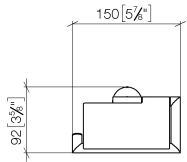

83 510 979

- Breite 150 mm
- Höhe 95 mm
- Rosette Ø 40 mm
- Ausladung 40 mm

Passt zu: LISSÉ, META

	Platin gebürstet	83 510 979-06
	Chrom	83 510 979-00
	Dark Chrome	83 510 979-19
	Light Gold	83 510 979-26
	Light Gold gebürstet	83 510 979-27
	Schwarz matt	83 510 979-33
	Bronze gebürstet	83 510 979-42
	Champagne gebürstet (22kt Gold)	83 510 979-46
	Champagne (22kt Gold)	83 510 979-47
	Chrom gebürstet	83 510 979-93
	Dark Platinum gebürstet	83 510 979-99

83 510 979

mm [inches]

83 510 979

Ersatzteile für die
anderen
Oberflächenvarianten
finden Sie hier:
Chrom

Ersatzteilstückliste

Nr.	Artikelnummer	Benennung	Verbaumenge	Lieferzeit
1	05 30 31 025 00 90	Befestigungssatz	1	2
2	05 30 11 519 00 90	Scheibe	1	2
3	05 17 97 501 01 90	Befestigungssatz	1	2
4	08 17 97 501 07	Halter	1	2
5	08 17 97 559 90	Halter	1	2
6	08 30 11 516 90	Ring	1	2
7	08 27 97 500-06	Rosette	1	10
8	90 31 11 038 00 90	Stift	4	2
9	05 17 97 562 01-06	Halter	1	10
10	08 11 02 514-06	Deckel	1	10
11	90 28 22 628 00-06	Halter	1	10