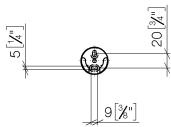

83 510 979

- Breite 150 mm
- Höhe 95 mm
- Rosette Ø 40 mm
- Ausladung 40 mm

Passt zu: LISSÉ, META

	Platin gebürstet	83 510 979-06
	Chrom	83 510 979-00
	Dark Chrome	83 510 979-19
	Light Gold	83 510 979-26
	Light Gold gebürstet	83 510 979-27
	Schwarz matt	83 510 979-33
	Bronze gebürstet	83 510 979-42
	Champagne gebürstet (22kt Gold)	83 510 979-46
	Champagne (22kt Gold)	83 510 979-47
	Chrom gebürstet	83 510 979-93
	Dark Platinum gebürstet	83 510 979-99

83 510 979

mm [inches]

83 510 979

Ersatzteile für die
anderen
Oberflächenvarianten
finden Sie hier:
Chrom

Ersatzteilstückliste

Nr.	Artikelnummer	Benennung	Verbaumenge	Lieferzeit
1	05 30 31 025 00 90	Befestigungssatz	1	2
2	05 30 11 519 00 90	Scheibe	1	2
3	05 17 97 501 01 90	Befestigungssatz	1	2
4	08 17 97 501 07	Halter	1	2
5	08 17 97 559 90	Halter	1	2
6	08 30 11 516 90	Ring	1	2
7	08 27 97 500-06	Rosette	1	10
8	90 31 11 038 00 90	Stift	4	2
9	05 17 97 562 01-06	Halter	1	10
10	08 11 02 514-06	Deckel	1	10
11	90 28 22 628 00-06	Halter	1	10