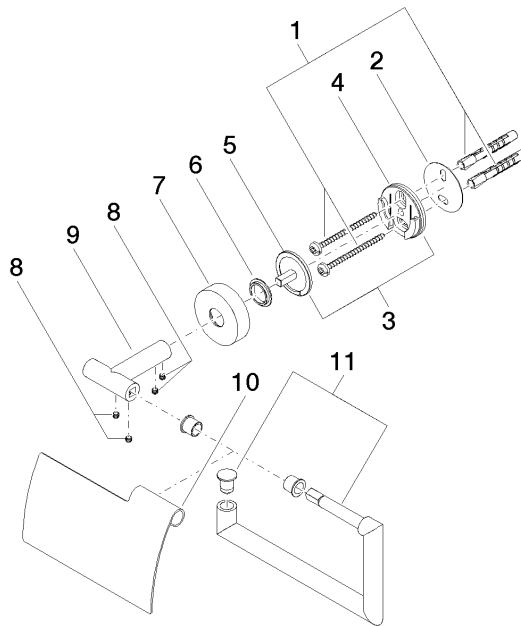

83 510 979

- Breite 150 mm
- Höhe 95 mm
- Rosette Ø 40 mm
- Ausladung 40 mm

Passt zu: LISSÉ, META

	Light Gold	83 510 979-26
	Chrom	83 510 979-00
	Platin gebürstet	83 510 979-06
	Dark Chrome	83 510 979-19
	Light Gold gebürstet	83 510 979-27
	Schwarz matt	83 510 979-33
	Bronze gebürstet	83 510 979-42
	Champagne gebürstet (22kt Gold)	83 510 979-46
	Champagne (22kt Gold)	83 510 979-47
	Chrom gebürstet	83 510 979-93
	Dark Platinum gebürstet	83 510 979-99

83 510 979

mm [inches]

83 510 979

Ersatzteile für die
anderen
Oberflächenvarianten
finden Sie hier:
Chrom

Ersatzteilstückliste

Nr.	Artikelnummer	Benennung	Verbaumenge	Lieferzeit
1	05 30 31 025 00 90	Befestigungssatz	1	2
2	05 30 11 519 00 90	Scheibe	1	2
3	05 17 97 501 01 90	Befestigungssatz	1	2
4	08 17 97 501 07	Halter	1	2
5	08 17 97 559 90	Halter	1	2
6	08 30 11 516 90	Ring	1	2
7	08 27 97 500-26	Rosette	1	60
8	90 31 11 038 00 90	Stift	4	2
9	05 17 97 562 01-26	Halter	1	60
10	08 11 02 514-26	Deckel	1	60
11	90 28 22 628 00-26	Halter	1	30