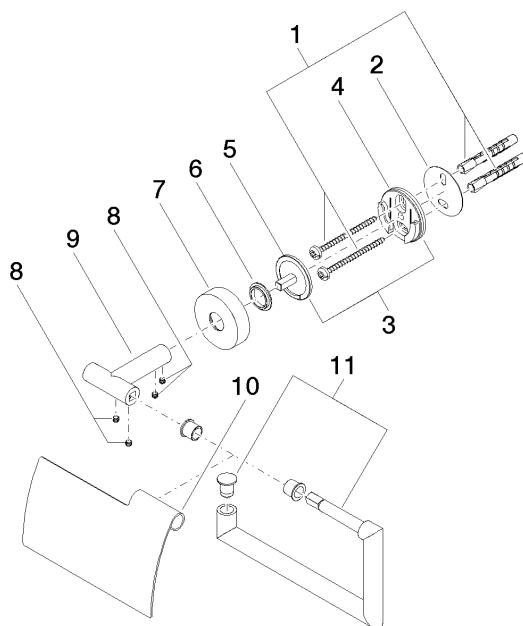

83 510 979

- Breite 150 mm
- Höhe 95 mm
- Rosette Ø 40 mm
- Ausladung 40 mm

Passt zu: LISSÉ, META

	Light Gold gebürstet	83 510 979-27
	Chrom	83 510 979-00
	Platin gebürstet	83 510 979-06
	Dark Chrome	83 510 979-19
	Light Gold	83 510 979-26
	Schwarz matt	83 510 979-33
	Bronze gebürstet	83 510 979-42
	Champagne gebürstet (22kt Gold)	83 510 979-46
	Champagne (22kt Gold)	83 510 979-47
	Chrom gebürstet	83 510 979-93
	Dark Platinum gebürstet	83 510 979-99

83 510 979

mm [inches]

83 510 979

Ersatzteile für die  
anderen  
Oberflächenvarianten  
finden Sie hier:  
Chrom

### Ersatzteilstückliste

Nr.	Artikelnummer	Benennung	Verbaumenge	Lieferzeit
1	05 30 31 025 00 90	Befestigungssatz	1	2
2	05 30 11 519 00 90	Scheibe	1	2
3	05 17 97 501 01 90	Befestigungssatz	1	2
4	08 17 97 501 07	Halter	1	2
5	08 17 97 559 90	Halter	1	2
6	08 30 11 516 90	Ring	1	2
7	08 27 97 500-27	Rosette	1	60
8	90 31 11 038 00 90	Stift	4	2
9	05 17 97 562 01-27	Halter	1	60
10	08 11 02 514-27	Deckel	1	60
11	90 28 22 628 00-27	Halter	1	30