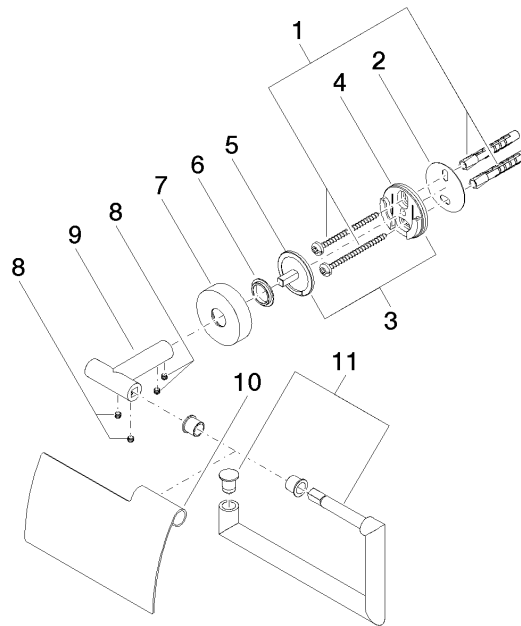

83 510 979

- Breite 150 mm
- Höhe 95 mm
- Rosette Ø 40 mm
- Ausladung 40 mm

Passt zu: LISSÉ, META

	Schwarz matt	83 510 979-33
	Chrom	83 510 979-00
	Platin gebürstet	83 510 979-06
	Dark Chrome	83 510 979-19
	Light Gold	83 510 979-26
	Light Gold gebürstet	83 510 979-27
	Bronze gebürstet	83 510 979-42
	Champagne gebürstet (22kt Gold)	83 510 979-46
	Champagne (22kt Gold)	83 510 979-47
	Chrom gebürstet	83 510 979-93
	Dark Platinum gebürstet	83 510 979-99

83 510 979

mm [inches]

83 510 979

Ersatzteile für die  
anderen  
Oberflächenvarianten  
finden Sie hier:  
Chrom

## Ersatzteilstückliste

Nr.	Artikelnummer	Benennung	Verbaumenge	Lieferzeit
1	05 30 31 025 00 90	Befestigungssatz	1	2
2	05 30 11 519 00 90	Scheibe	1	2
3	05 17 97 501 01 90	Befestigungssatz	1	2
4	08 17 97 501 07	Halter	1	2
5	08 17 97 559 90	Halter	1	2
6	08 30 11 516 90	Ring	1	2
7	08 27 97 500-33	Rosette	1	30
8	90 31 11 038 00 90	Stift	4	2
9	05 17 97 562 01-33	Halter	1	30
10	08 11 02 514-33	Deckel	1	30
11	90 28 22 628 00-33	Halter	1	30