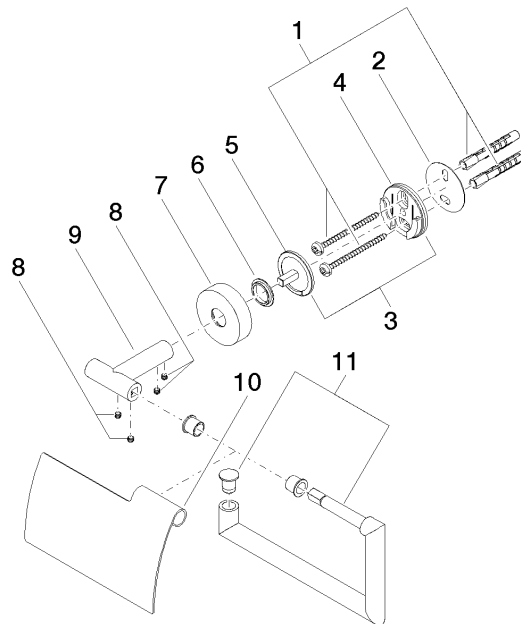

83 510 979

- Breite 150 mm
- Höhe 95 mm
- Rosette Ø 40 mm
- Ausladung 40 mm

Passt zu: LISSÉ, META

	Bronze gebürstet	83 510 979-42
	Chrom	83 510 979-00
	Platin gebürstet	83 510 979-06
	Dark Chrome	83 510 979-19
	Light Gold	83 510 979-26
	Light Gold gebürstet	83 510 979-27
	Schwarz matt	83 510 979-33
	Champagne gebürstet (22kt Gold)	83 510 979-46
	Champagne (22kt Gold)	83 510 979-47
	Chrom gebürstet	83 510 979-93
	Dark Platinum gebürstet	83 510 979-99

83 510 979

mm [inches]

83 510 979

Ersatzteile für die
anderen
Oberflächenvarianten
finden Sie hier:
Chrom

Ersatzteilstückliste

Nr.	Artikelnummer	Benennung	Verbaumenge	Lieferzeit
1	05 30 31 025 00 90	Befestigungssatz	1	2
2	05 30 11 519 00 90	Scheibe	1	2
3	05 17 97 501 01 90	Befestigungssatz	1	2
4	08 17 97 501 07	Halter	1	2
5	08 17 97 559 90	Halter	1	2
6	08 30 11 516 90	Ring	1	2
7	08 27 97 500-42	Rosette	1	60
8	90 31 11 038 00 90	Stift	4	2
9	05 17 97 562 01-42	Halter	1	60
10	08 11 02 514-42	Deckel	1	60
11	90 28 22 628 00-42	Halter	1	30